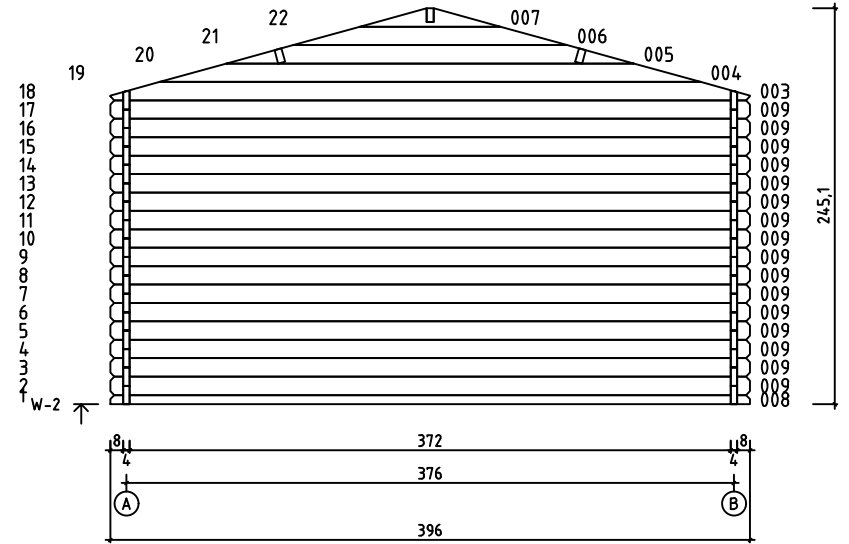

*Jyllinge*  
*Art. Nr. 41609144153*  
*1/6*

4.02.2018

Planritning - Grunnplan - Grundplan - Pohjapiirustus

Art.Nr. 41609144153

Grund - Grunnmur - Fundament - Perustus

Golvbrädor - Gulvbord - Gulvbrædder - Lattialaudat

Art.Nr. 41609144153

Pos	04.02.2018 Delförteckning - Liste over deler - Stykliste - Osaluettelo Art.Nr. 41609144153	5/6	Q	P (mm)	L (mm)
001			2	40x57	646
002			32	40x114	646
008			1	40x57	3960
009			16	40x114	3960
010			30	40x114	2960
011			2	40x114	3130
012			1	40x120	3380
013			1	40x120	3380
W1-1 W2-1			1 1		
IAR1	Grund - Grunnmur - Fundament - Perustus 		2	70x45	3790
IAR2	Grund - Grunnmur - Fundament - Perustus 		4	45x45	3790
A-PR1	Tåkasar - Takbjelke - Tagbjelke - Katto-orret 		3	44x140	3380
	Golvbrädor - Gulvbord - Gulvbrædder - Lattialaudat 		42	90x18	2716
	Takbräde - Takbord - Tagbrædder - Kattolauta 		76	90x15	2100
	Golvläkt - Gulvlist - Gulvliste - Jalkalista 			18x18	12.86
	Takläkt - List for takpapp - Tagpapliste - Kattohuopalista 		4	15x45	2150
TB-1	Takfotsinklädning - Speilbord - Sternbræt - Ræystäslauta 		2	15x45	3380
KFS-1	Storm säkring - Vindavstivningslist - Stormliste - Myrskysuojalista 		4	22x45	2050
	Vindbräde - Vindski - Vindskede - Kaapelilauta 		4	15x120	2150
HS8	Skruv för gavelsegment - Skrue for gavledel - Skrue til gavlsegment - Koristepalan ruuvi 		4	3.5x35	
HS9	Skruv för gavelläkt - Skrue for vindski - Skrue til vindskede - Harjalistan ruuvi 		24	3.5x50	
HS12	Skruv för takfotsinklädning - Skrue for speilbord - Skrue til sternbrædder - Ræystäslaudan ruuvi 		16	4x40	

HS9		14	3.5x50	
HS4		5	3x30	
HS16		6	5x90	
HS25		3	4.5x65	
NF1		64	1.4x30	
TL4		1		
TL5		1		
		1	30x35	
		6		
		32		
		2		

+E