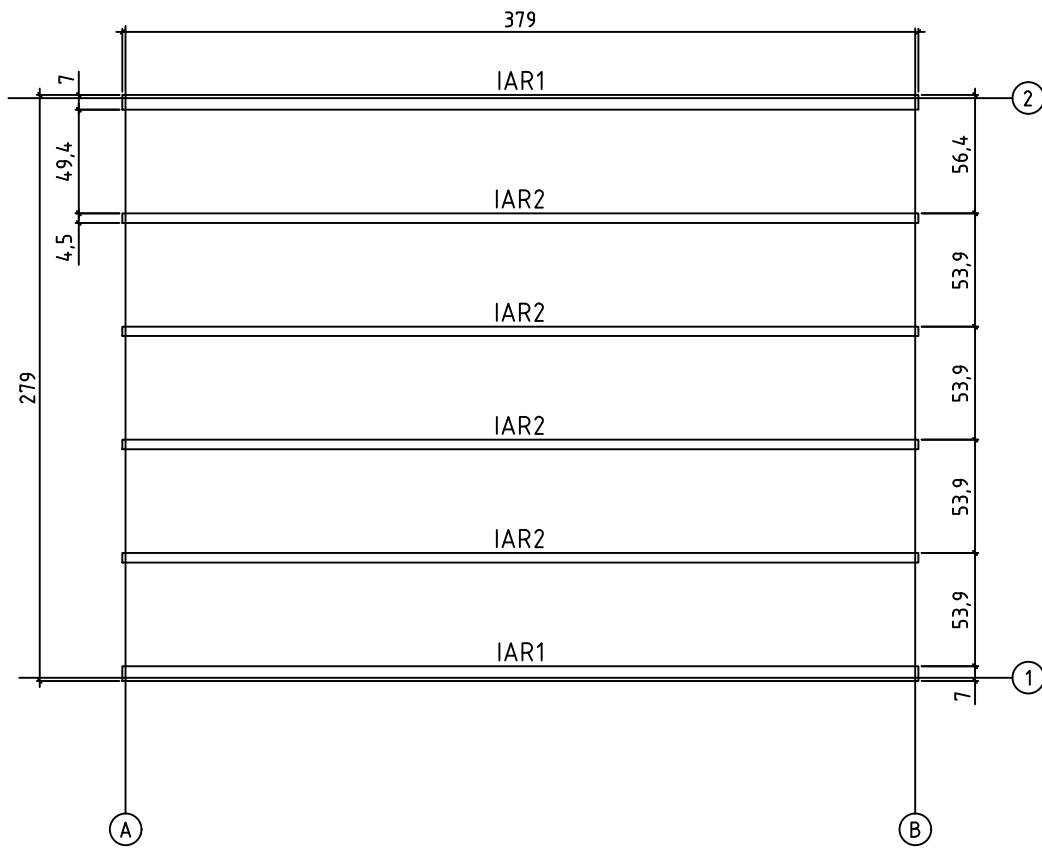

*Jyllinge*  
*Art. Nr. 41609144153*  
*1/6*

4.02.2018

Planritning - Grunnplan - Grundplan - Pohjapiirustus

Art.Nr. 41609144153

Grund - Grunnmur - Fundament - Perustus

Golvbrädor - Gulvbord - Gulvbrædder - Lattialaudat

Art.Nr. 41609144153

Pos	04.02.2018 Delförteckning - Liste over deler - Stykliste - Osaluettelo Art.Nr. 41609144153	5/6	Q	P (mm)	L (mm)
001			2	40x57	646
002			32	40x114	646
008			1	40x57	3960
009			16	40x114	3960
010			30	40x114	2960
011			2	40x114	3130
012			1	40x120	3380
013			1	40x120	3380
W1-1 W2-1			1 1		
IAR1	Grund - Grunnmur - Fundament - Perustus 		2	70x45	3790
IAR2	Grund - Grunnmur - Fundament - Perustus 		4	45x45	3790
A-PR1	Tåkasar - Takbjelke - Tagbjelke - Katto-orret 		3	44x140	3380
	Golvbrädor - Gulvbord - Gulvbrædder - Lattialaudat 		42	90x18	2716
	Takbräde - Takbord - Tagbrædder - Kattolauta 		76	90x15	2100
	Golvläkt - Gulvlist - Gulvliste - Jalkalista 			18x18	12.86
	Takläkt - List for takpapp - Tagpapliste - Kattohuopalista 		4	15x45	2150
TB-1	Takfotsinklädning - Speilbord - Sternbræt - Ræystäslauta 		2	15x45	3380
KFS-1	Storm säkring - Vindavstivningslist - Stormliste - Myrskysuojalista 		4	22x45	2050
	Vindbräde - Vindski - Vindskede - Kaapelilauta 		4	15x120	2150
HS8	Skruv för gavelsegment - Skrue for gavledel - Skrue til gavlsegment - Koristepalan ruuvi 		4	3.5x35	
HS9	Skruv för gavelläkt - Skrue for vindski - Skrue til vindskede - Harjalistan ruuvi 		24	3.5x50	
HS12	Skruv för takfotsinklädning - Skrue for speilbord - Skrue til sternbrædder - Ræystäslaudan ruuvi 		16	4x40	

HS9		14	3.5x50	
HS4		5	3x30	
HS16		6	5x90	
HS25		3	4.5x65	
NF1		64	1.4x30	
TL4		1		
TL5		1		
		1	30x35	
		6		
		32		
		2		

+E