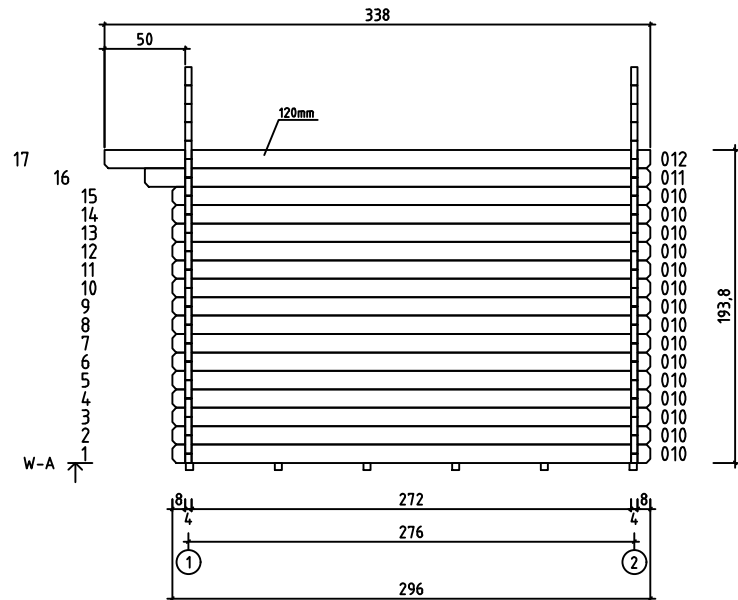

*Jyllinge*  
*Art. Nr. 41609144153*  
*1/6*

4.02.2018

Planritning - Grunnplan - Grundplan - Pohjapiirustus

Art.Nr. 41609144153

Grund - Grunnmur - Fundament - Perustus

Golvbrädor - Gulvbord - Gulvbrædder - Lattialaudat

Art.Nr. 41609144153

Pos	04.02.2018 Delförteckning - Liste over deler - Stykliste - Osaluettelo Art.Nr. 41609144153	5/6	Q	P (mm)	L (mm)
001			2	40x57	646
002			32	40x114	646
008			1	40x57	3960
009			16	40x114	3960
010			30	40x114	2960
011			2	40x114	3130
012			1	40x120	3380
013			1	40x120	3380
W1-1 W2-1			1 1		
IAR1	Grund - Grunnmur - Fundament - Perustus 		2	70x45	3790
IAR2	Grund - Grunnmur - Fundament - Perustus 		4	45x45	3790
A-PR1	Tåkasar - Takbjelke - Tagbjelke - Katto-orret 		3	44x140	3380
	Golvbrädor - Gulvbord - Gulvbrædder - Lattialaudat 		42	90x18	2716
	Takbräde - Takbord - Tagbrædder - Kattolauta 		76	90x15	2100
	Golvläkt - Gulvlist - Gulvliste - Jalkalista 			18x18	12.86
	Takläkt - List for takpapp - Tagpapliste - Kattohuopalista 		4	15x45	2150
TB-1	Takfotsinklädning - Speilbord - Sternbræt - Ræystäslauta 		2	15x45	3380
KFS-1	Storm säkring - Vindavstivningslist - Stormliste - Myrskysuojalista 		4	22x45	2050
	Vindbräde - Vindski - Vindskede - Kaapelilauta 		4	15x120	2150
HS8	Skruv för gavelsegment - Skrue for gavledel - Skrue til gavlsegment - Koristepalan ruuvi 		4	3.5x35	
HS9	Skruv för gavelläkt - Skrue for vindski - Skrue til vindskede - Harjalistan ruuvi 		24	3.5x50	
HS12	Skruv för takfotsinklädning - Skrue for speilbord - Skrue til sternbrædder - Ræystäslaudan ruuvi 		16	4x40	

HS9		14	3.5x50	
HS4		5	3x30	
HS16		6	5x90	
HS25		3	4.5x65	
NF1		64	1.4x30	
TL4		1		
TL5		1		
		1	30x35	
		6		
		32		
		2		

+E