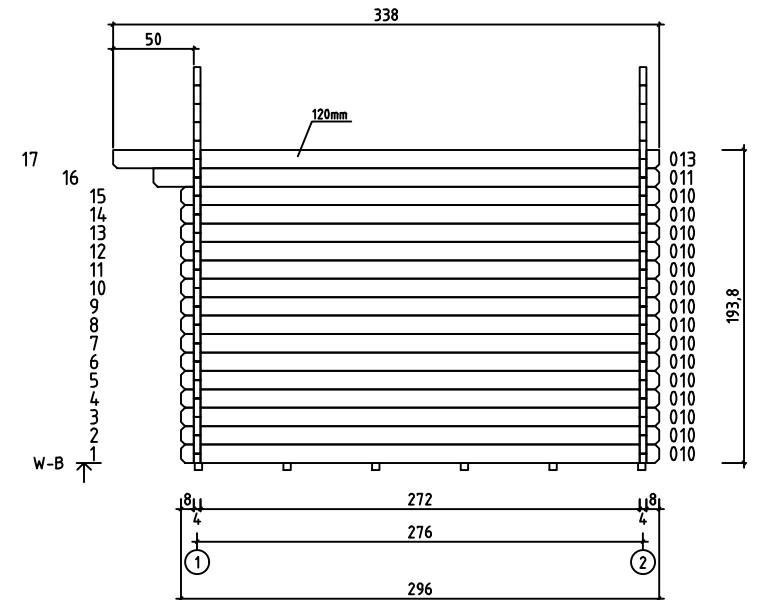

*Jyllinge*  
*Art. Nr. 41609144153*  
*1/6*

4.02.2018

Planritning - Grunnplan - Grundplan - Pohjapiirustus

Art.Nr. 41609144153

Grund - Grunnmur - Fundament - Perustus

Golvbrädor - Gulvbord - Gulvbrædder - Lattialaudat

Art.Nr. 41609144153

Pos	04.02.2018 Delförteckning - Liste over deler - Stykliste - Osaluettelo Art.Nr. 41609144153	5/6	Q	P (mm)	L (mm)
001			2	40x57	646
002			32	40x114	646
008			1	40x57	3960
009			16	40x114	3960
010			30	40x114	2960
011			2	40x114	3130
012			1	40x120	3380
013			1	40x120	3380
W1-1 W2-1			1 1		
IAR1	Grund - Grunnmur - Fundament - Perustus 		2	70x45	3790
IAR2	Grund - Grunnmur - Fundament - Perustus 		4	45x45	3790
A-PR1	Tåkasar - Takbjelke - Tagbjelke - Katto-orret 		3	44x140	3380
	Golvbrädor - Gulvbord - Gulvbrædder - Lattialaudat 		42	90x18	2716
	Takbräde - Takbord - Tagbrædder - Kattolauta 		76	90x15	2100
	Golvläkt - Gulvlist - Gulvliste - Jalkalista 			18x18	12.86
	Takläkt - List for takpapp - Tagpapliste - Kattohuopalista 		4	15x45	2150
TB-1	Takfotsinklädning - Speilbord - Sternbræt - Ræystäslauta 		2	15x45	3380
KFS-1	Storm säkring - Vindavstivningslist - Stormliste - Myrskysuojalista 		4	22x45	2050
	Vindbräde - Vindski - Vindskede - Kaapelilauta 		4	15x120	2150
HS8	Skruv för gavelsegment - Skrue for gavledel - Skrue til gavlsegment - Koristepalan ruuvi 		4	3.5x35	
HS9	Skruv för gavelläkt - Skrue for vindski - Skrue til vindskede - Harjalistan ruuvi 		24	3.5x50	
HS12	Skruv för takfotsinklädning - Skrue for speilbord - Skrue til sternbrædder - Ræystäslaudan ruuvi 		16	4x40	

HS9		14	3.5x50	
HS4		5	3x30	
HS16		6	5x90	
HS25		3	4.5x65	
NF1		64	1.4x30	
TL4		1		
TL5		1		
		1	30x35	
		6		
		32		
		2		

+E