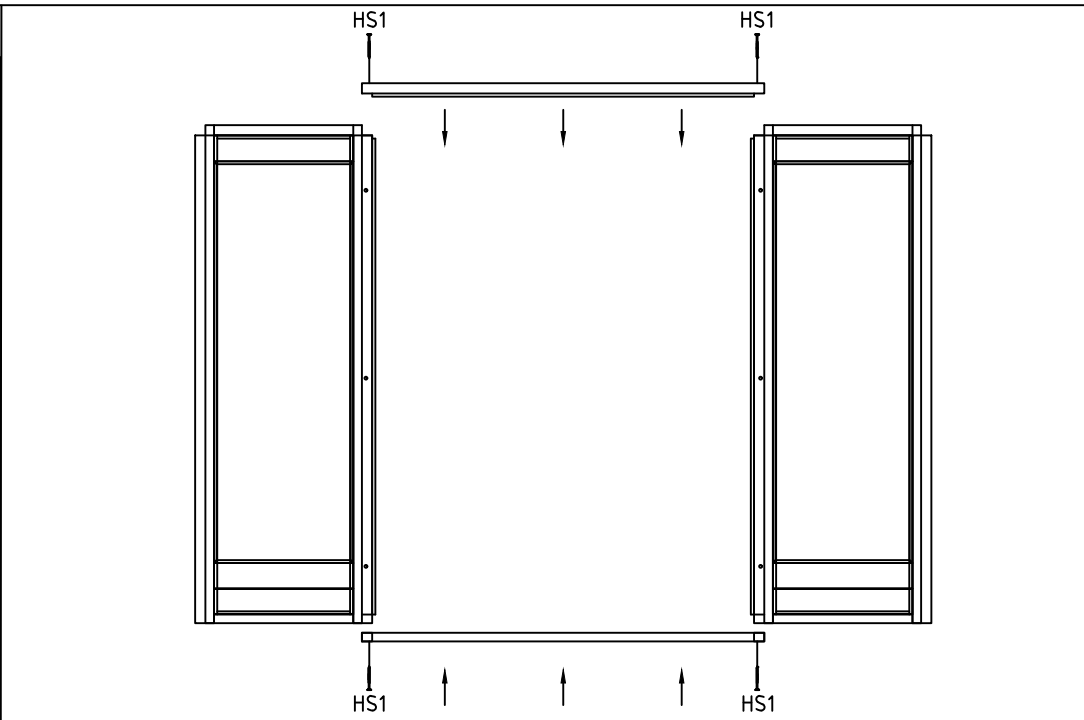

Art.Nr. 41609144153

Pos	04.02.2018 Delförteckning - Liste over deler - Stykliste - Osaluettelo Art.Nr. 41609144153	5/6	Q	P (mm)	L (mm)
001			2	40x57	646
002			32	40x114	646
008			1	40x57	3960
009			16	40x114	3960
010			30	40x114	2960
011			2	40x114	3130
012			1	40x120	3380
013			1	40x120	3380
W1-1 W2-1			1 1		
IAR1	Grund - Grunnmur - Fundament - Perustus 		2	70x45	3790
IAR2	Grund - Grunnmur - Fundament - Perustus 		4	45x45	3790
A-PR1	Tåkasar - Takbjelke - Tagbjelke - Katto-orret 		3	44x140	3380
	Golvbrädor - Gulvbord - Gulvbrædder - Lattialaudat 		42	90x18	2716
	Takbräde - Takbord - Tagbrædder - Kattolauta 		76	90x15	2100
	Golvläkt - Gulvlist - Gulvliste - Jalkalista 			18x18	12.86
	Takläkt - List for takpapp - Tagpapliste - Kattohuopalista 		4	15x45	2150
TB-1	Takfotsinklädning - Speilbord - Sternbræt - Ræystäslauta 		2	15x45	3380
KFS-1	Storm säkring - Vindavstivningslist - Stormliste - Myrskysuojalista 		4	22x45	2050
	Vindbräde - Vindski - Vindskede - Kaapelilauta 		4	15x120	2150
HS8	Skruv för gavelsegment - Skrue for gavledel - Skrue til gavlsegment - Koristepalan ruuvi 		4	3.5x35	
HS9	Skruv för gavelläkt - Skrue for vindski - Skrue til vindskede - Harjalistan ruuvi 		24	3.5x50	
HS12	Skruv för takfotsinklädning - Skrue for speilbord - Skrue til sternbrædder - Ræystäslaudan ruuvi 		16	4x40	

HS9		14	3.5x50	
HS4		5	3x30	
HS16		6	5x90	
HS25		3	4.5x65	
NF1		64	1.4x30	
TL4		1		
TL5		1		
		1	30x35	
		6		
		32		
		2		

+E