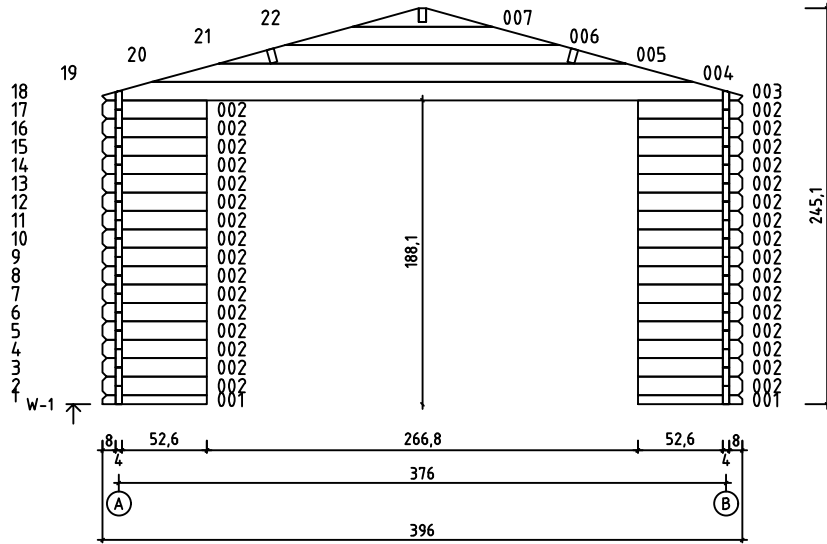

*Jyllinge*  
*Art. Nr. 41609144153*  
*1/6*

4.02.2018

Planritning - Grunnplan - Grundplan - Pohjapiirustus

Art.Nr. 41609144153

Grund - Grunnmur - Fundament - Perustus

Golvbrädor - Gulvbord - Gulvbrædder - Lattialaudat

Art.Nr. 41609144153

Pos	04.02.2018 Delförteckning - Liste over deler - Stykliste - Osaluettelo Art.Nr. 41609144153	5/6	Q	P (mm)	L (mm)
001			2	40x57	646
002			32	40x114	646
008			1	40x57	3960
009			16	40x114	3960
010			30	40x114	2960
011			2	40x114	3130
012			1	40x120	3380
013			1	40x120	3380
W1-1 W2-1			1 1		
IAR1	Grund - Grunnmur - Fundament - Perustus 		2	70x45	3790
IAR2	Grund - Grunnmur - Fundament - Perustus 		4	45x45	3790
A-PR1	Tåkasar - Takbjelke - Tagbjelke - Katto-orret 		3	44x140	3380
	Golvbrädor - Gulvbord - Gulvbrædder - Lattialaudat 		42	90x18	2716
	Takbräde - Takbord - Tagbrædder - Kattolauta 		76	90x15	2100
	Golvläkt - Gulvlist - Gulvliste - Jalkalista 			18x18	12.86
	Takläkt - List for takpapp - Tagpapliste - Kattohuopalista 		4	15x45	2150
TB-1	Takfotsinklädning - Speilbord - Sternbræt - Ræystäslauta 		2	15x45	3380
KFS-1	Storm säkring - Vindavstivningslist - Stormliste - Myrskysuojalista 		4	22x45	2050
	Vindbräde - Vindski - Vindskede - Kaapelilauta 		4	15x120	2150
HS8	Skruv för gavelsegment - Skrue for gavledel - Skrue til gavlsegment - Koristepalan ruuvi 		4	3.5x35	
HS9	Skruv för gavelläkt - Skrue for vindski - Skrue til vindskede - Harjalistan ruuvi 		24	3.5x50	
HS12	Skruv för takfotsinklädning - Skrue for speilbord - Skrue til sternbrædder - Ræystäslaudan ruuvi 		16	4x40	

HS9		14	3.5x50	
HS4		5	3x30	
HS16		6	5x90	
HS25		3	4.5x65	
NF1		64	1.4x30	
TL4		1		
TL5		1		
		1	30x35	
		6		
		32		
		2		

+E