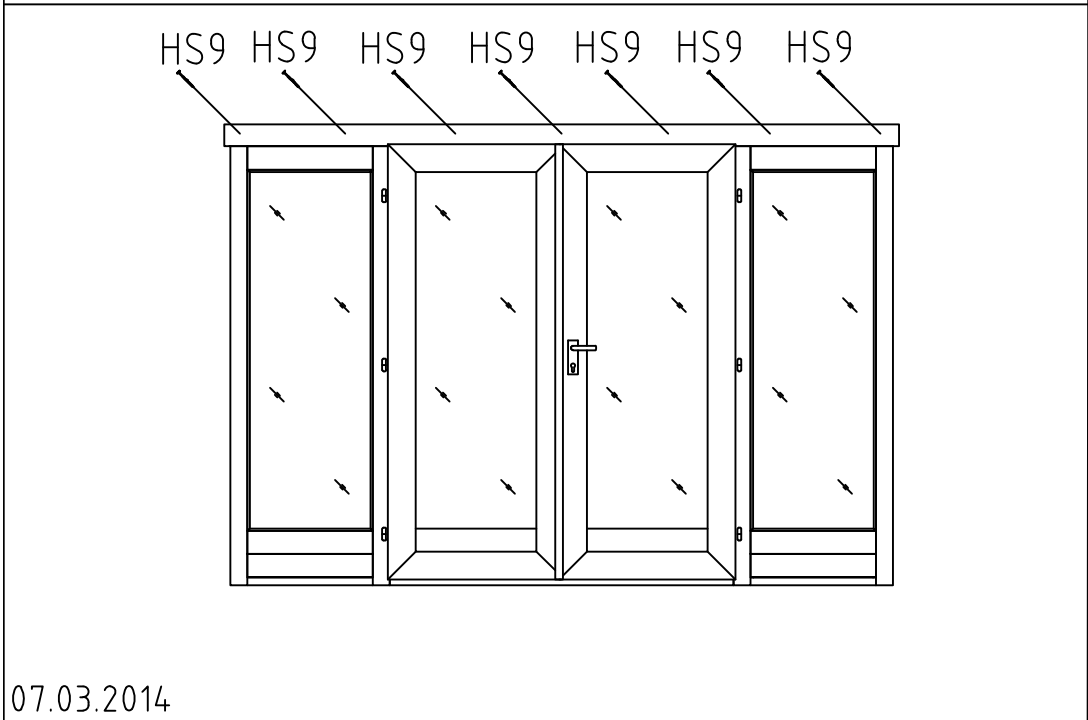

Art.Nr. 41609144153

Pos	04.02.2018 Delförteckning - Liste over deler - Stykliste - Osaluettelo Art.Nr. 41609144153	5/6	Q	P (mm)	L (mm)
001			2	40x57	646
002			32	40x114	646
008			1	40x57	3960
009			16	40x114	3960
010			30	40x114	2960
011			2	40x114	3130
012			1	40x120	3380
013			1	40x120	3380
W1-1 W2-1			1 1		
IAR1	Grund - Grunnmur - Fundament - Perustus 		2	70x45	3790
IAR2	Grund - Grunnmur - Fundament - Perustus 		4	45x45	3790
A-PR1	Tåkasar - Takbjelke - Tagbjelke - Katto-orret 		3	44x140	3380
	Golvbrädor - Gulvbord - Gulvbrædder - Lattialaudat 		42	90x18	2716
	Takbräde - Takbord - Tagbrædder - Kattolauta 		76	90x15	2100
	Golvläkt - Gulvlist - Gulvliste - Jalkalista 			18x18	12.86
	Takläkt - List for takpapp - Tagpapliste - Kattohuopalista 		4	15x45	2150
TB-1	Takfotsinklädning - Speilbord - Sternbræt - Ræystäslauta 		2	15x45	3380
KFS-1	Storm säkring - Vindavstivningslist - Stormliste - Myrskysuojalista 		4	22x45	2050
	Vindbräde - Vindski - Vindskede - Kaapelilauta 		4	15x120	2150
HS8	Skruv för gavelsegment - Skrue for gavledel - Skrue til gavlsegment - Koristepalan ruuvi 		4	3.5x35	
HS9	Skruv för gavelläkt - Skrue for vindski - Skrue til vindskede - Harjalistan ruuvi 		24	3.5x50	
HS12	Skruv för takfotsinklädning - Skrue for speilbord - Skrue til sternbrædder - Ræystäslaudan ruuvi 		16	4x40	

HS9		14	3.5x50	
HS4		5	3x30	
HS16		6	5x90	
HS25		3	4.5x65	
NF1		64	1.4x30	
TL4		1		
TL5		1		
		1	30x35	
		6		
		32		
		2		

+E