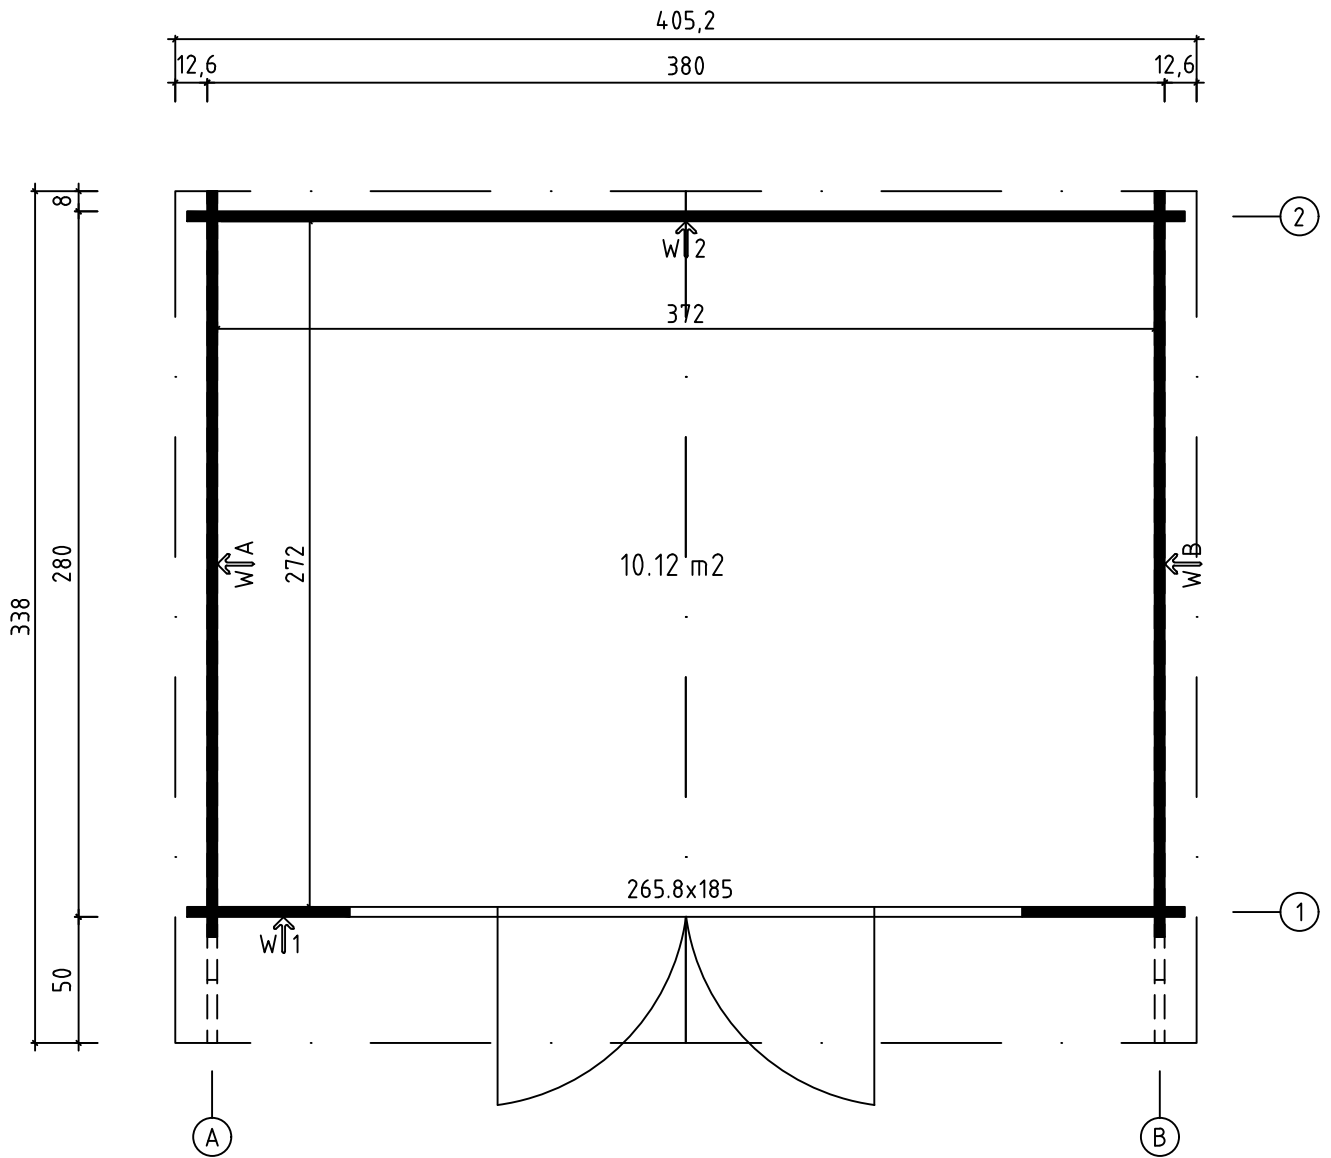

*Jyllinge*  
*Art. Nr. 41609144153*  
*1/6*

4.02.2018

Planritning - Grunnplan - Grundplan - Pohjapiirustus

Art.Nr. 41609144153

Grund - Grunnmur - Fundament - Perustus

Golvbrädor - Gulvbord - Gulvbrædder - Lattialaudat

Art.Nr. 41609144153

Pos	04.02.2018 Delförteckning - Liste over deler - Stykliste - Osaluettelo Art.Nr. 41609144153	5/6	Q	P (mm)	L (mm)
001			2	40x57	646
002			32	40x114	646
008			1	40x57	3960
009			16	40x114	3960
010			30	40x114	2960
011			2	40x114	3130
012			1	40x120	3380
013			1	40x120	3380
W1-1 W2-1			1 1		
IAR1	Grund - Grunnmur - Fundament - Perustus 		2	70x45	3790
IAR2	Grund - Grunnmur - Fundament - Perustus 		4	45x45	3790
A-PR1	Tåkasar - Takbjelke - Tagbjelke - Katto-orret 		3	44x140	3380
	Golvbrädor - Gulvbord - Gulvbrædder - Lattialaudat 		42	90x18	2716
	Takbräde - Takbord - Tagbrædder - Kattolauta 		76	90x15	2100
	Golvläkt - Gulvlist - Gulvliste - Jalkalista 			18x18	12.86
	Takläkt - List for takpapp - Tagpapliste - Kattohuopalista 		4	15x45	2150
TB-1	Takfotsinklädning - Speilbord - Sternbræt - Ræystäslauta 		2	15x45	3380
KFS-1	Storm säkring - Vindavstivningslist - Stormliste - Myrskysuojalista 		4	22x45	2050
	Vindbräde - Vindski - Vindskede - Kaapelilauta 		4	15x120	2150
HS8	Skruv för gavelsegment - Skrue for gavledel - Skrue til gavlsegment - Koristepalan ruuvi 		4	3.5x35	
HS9	Skruv för gavelläkt - Skrue for vindski - Skrue til vindskede - Harjalistan ruuvi 		24	3.5x50	
HS12	Skruv för takfotsinklädning - Skrue for speilbord - Skrue til sternbrædder - Ræystäslaudan ruuvi 		16	4x40	

HS9		14	3.5x50	
HS4		5	3x30	
HS16		6	5x90	
HS25		3	4.5x65	
NF1		64	1.4x30	
TL4		1		
TL5		1		
		1	30x35	
		6		
		32		
		2		

+E