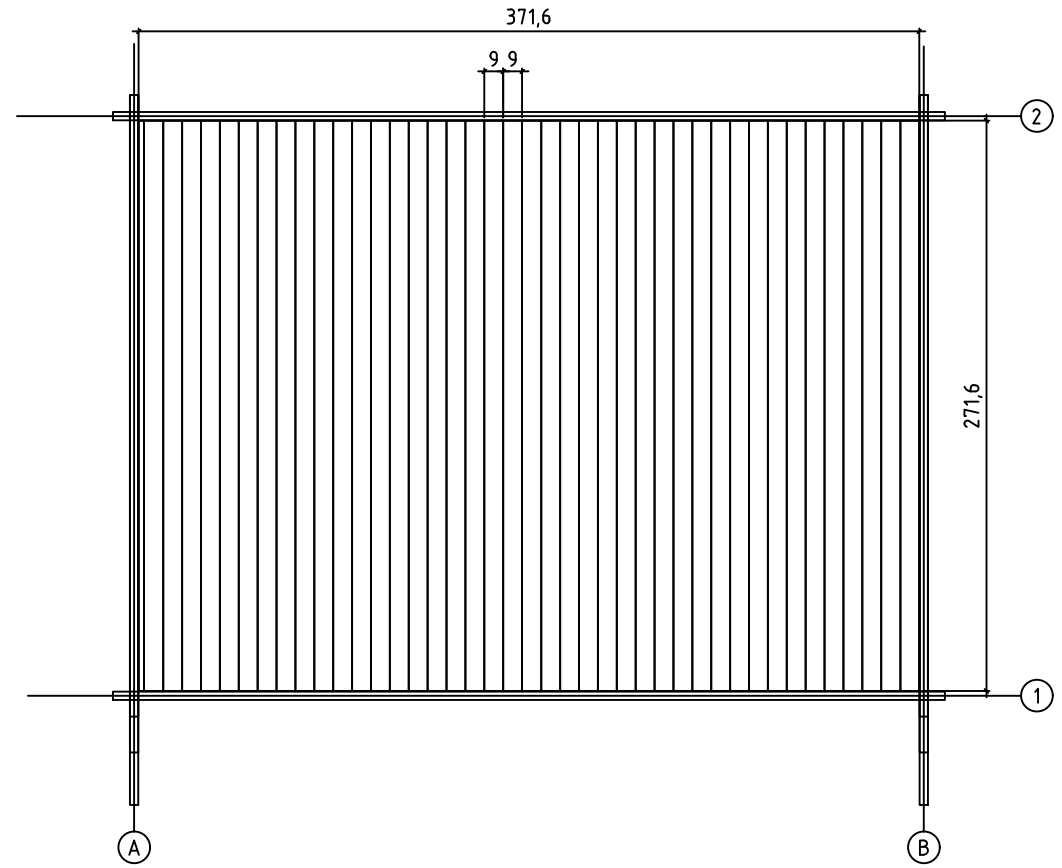

*Jyllinge*  
*Art. Nr. 41609144153*  
*1/6*

4.02.2018

Planritning - Grunnplan - Grundplan - Pohjapiirustus

Art.Nr. 41609144153

Grund - Grunnmur - Fundament - Perustus

Golvbrädor - Gulvbord - Gulvbrædder - Lattialaudat

Art.Nr. 41609144153

Pos	04.02.2018 Delförteckning - Liste over deler - Stykliste - Osaluettelo Art.Nr. 41609144153	5/6	Q	P (mm)	L (mm)
001			2	40x57	646
002			32	40x114	646
008			1	40x57	3960
009			16	40x114	3960
010			30	40x114	2960
011			2	40x114	3130
012			1	40x120	3380
013			1	40x120	3380
W1-1 W2-1			1 1		
IAR1	Grund - Grunnmur - Fundament - Perustus 		2	70x45	3790
IAR2	Grund - Grunnmur - Fundament - Perustus 		4	45x45	3790
A-PR1	Tåkasar - Takbjelke - Tagbjelke - Katto-orret 		3	44x140	3380
	Golvbrädor - Gulvbord - Gulvbrædder - Lattialaudat 		42	90x18	2716
	Takbräde - Takbord - Tagbrædder - Kattolauta 		76	90x15	2100
	Golvläkt - Gulvlist - Gulvliste - Jalkalista 			18x18	12.86
	Takläkt - List for takpapp - Tagpapliste - Kattohuopalista 		4	15x45	2150
TB-1	Takfotsinklädning - Speilbord - Sternbræt - Ræystäslauta 		2	15x45	3380
KFS-1	Storm säkring - Vindavstivningslist - Stormliste - Myrskysuojalista 		4	22x45	2050
	Vindbräde - Vindski - Vindskede - Kaapelilauta 		4	15x120	2150
HS8	Skruv för gavelsegment - Skrue for gavledel - Skrue til gavlsegment - Koristepalan ruuvi 		4	3.5x35	
HS9	Skruv för gavelläkt - Skrue for vindski - Skrue til vindskede - Harjalistan ruuvi 		24	3.5x50	
HS12	Skruv för takfotsinklädning - Skrue for speilbord - Skrue til sternbrædder - Ræystäslaudan ruuvi 		16	4x40	

HS9		14	3.5x50	
HS4		5	3x30	
HS16		6	5x90	
HS25		3	4.5x65	
NF1		64	1.4x30	
TL4		1		
TL5		1		
		1	30x35	
		6		
		32		
		2		

+E