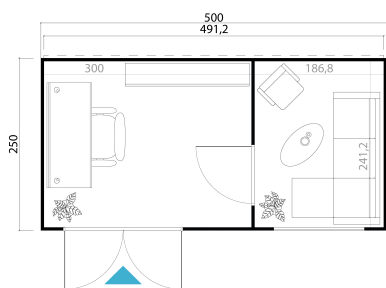

44  
mm

1

0

**VERPACKUNG: 2 PALETTE(N)**

510 x 118 x 65 cm  
1056 kg

200 x 118 x 50 cm  
319 kg

EAN 4743329241933

**DIMENSIONEN**

Fläche	11.85 m <sup>2</sup>
Dachabmessungen	5.00 x 2.54 m
Rauminhalt m <sup>3</sup>	≈ 28.36 m <sup>3</sup>
Seitenwandhöhe	≈ 2.39 m
Firsthöhe	≈ 2.39 m
Vordach	≈ 0 cm

**FENSTER & TÜR**

1 x Doppeltür (DGAL*)	158.8 x 198.0 cm
1 x Einzeltür (TP+*)	83.5 x 190.0 cm
1 x Einzelfenster öffnet nach innen (DGAL*)	120.0 x 47.0 cm

\*DGAL: null

\*TP+: Premium + Vollholz

**DACH UND FUSSBODEN**

Dachbretter	18x90 mm
Fussbodenbretter	18x90 mm
Dachfläche	12.27 m <sup>2</sup>
Dachwinkel	≈ 3 °
Imprägnierte Unterkonstruktion	45x45 mm

\*Optional Dacheindeckung