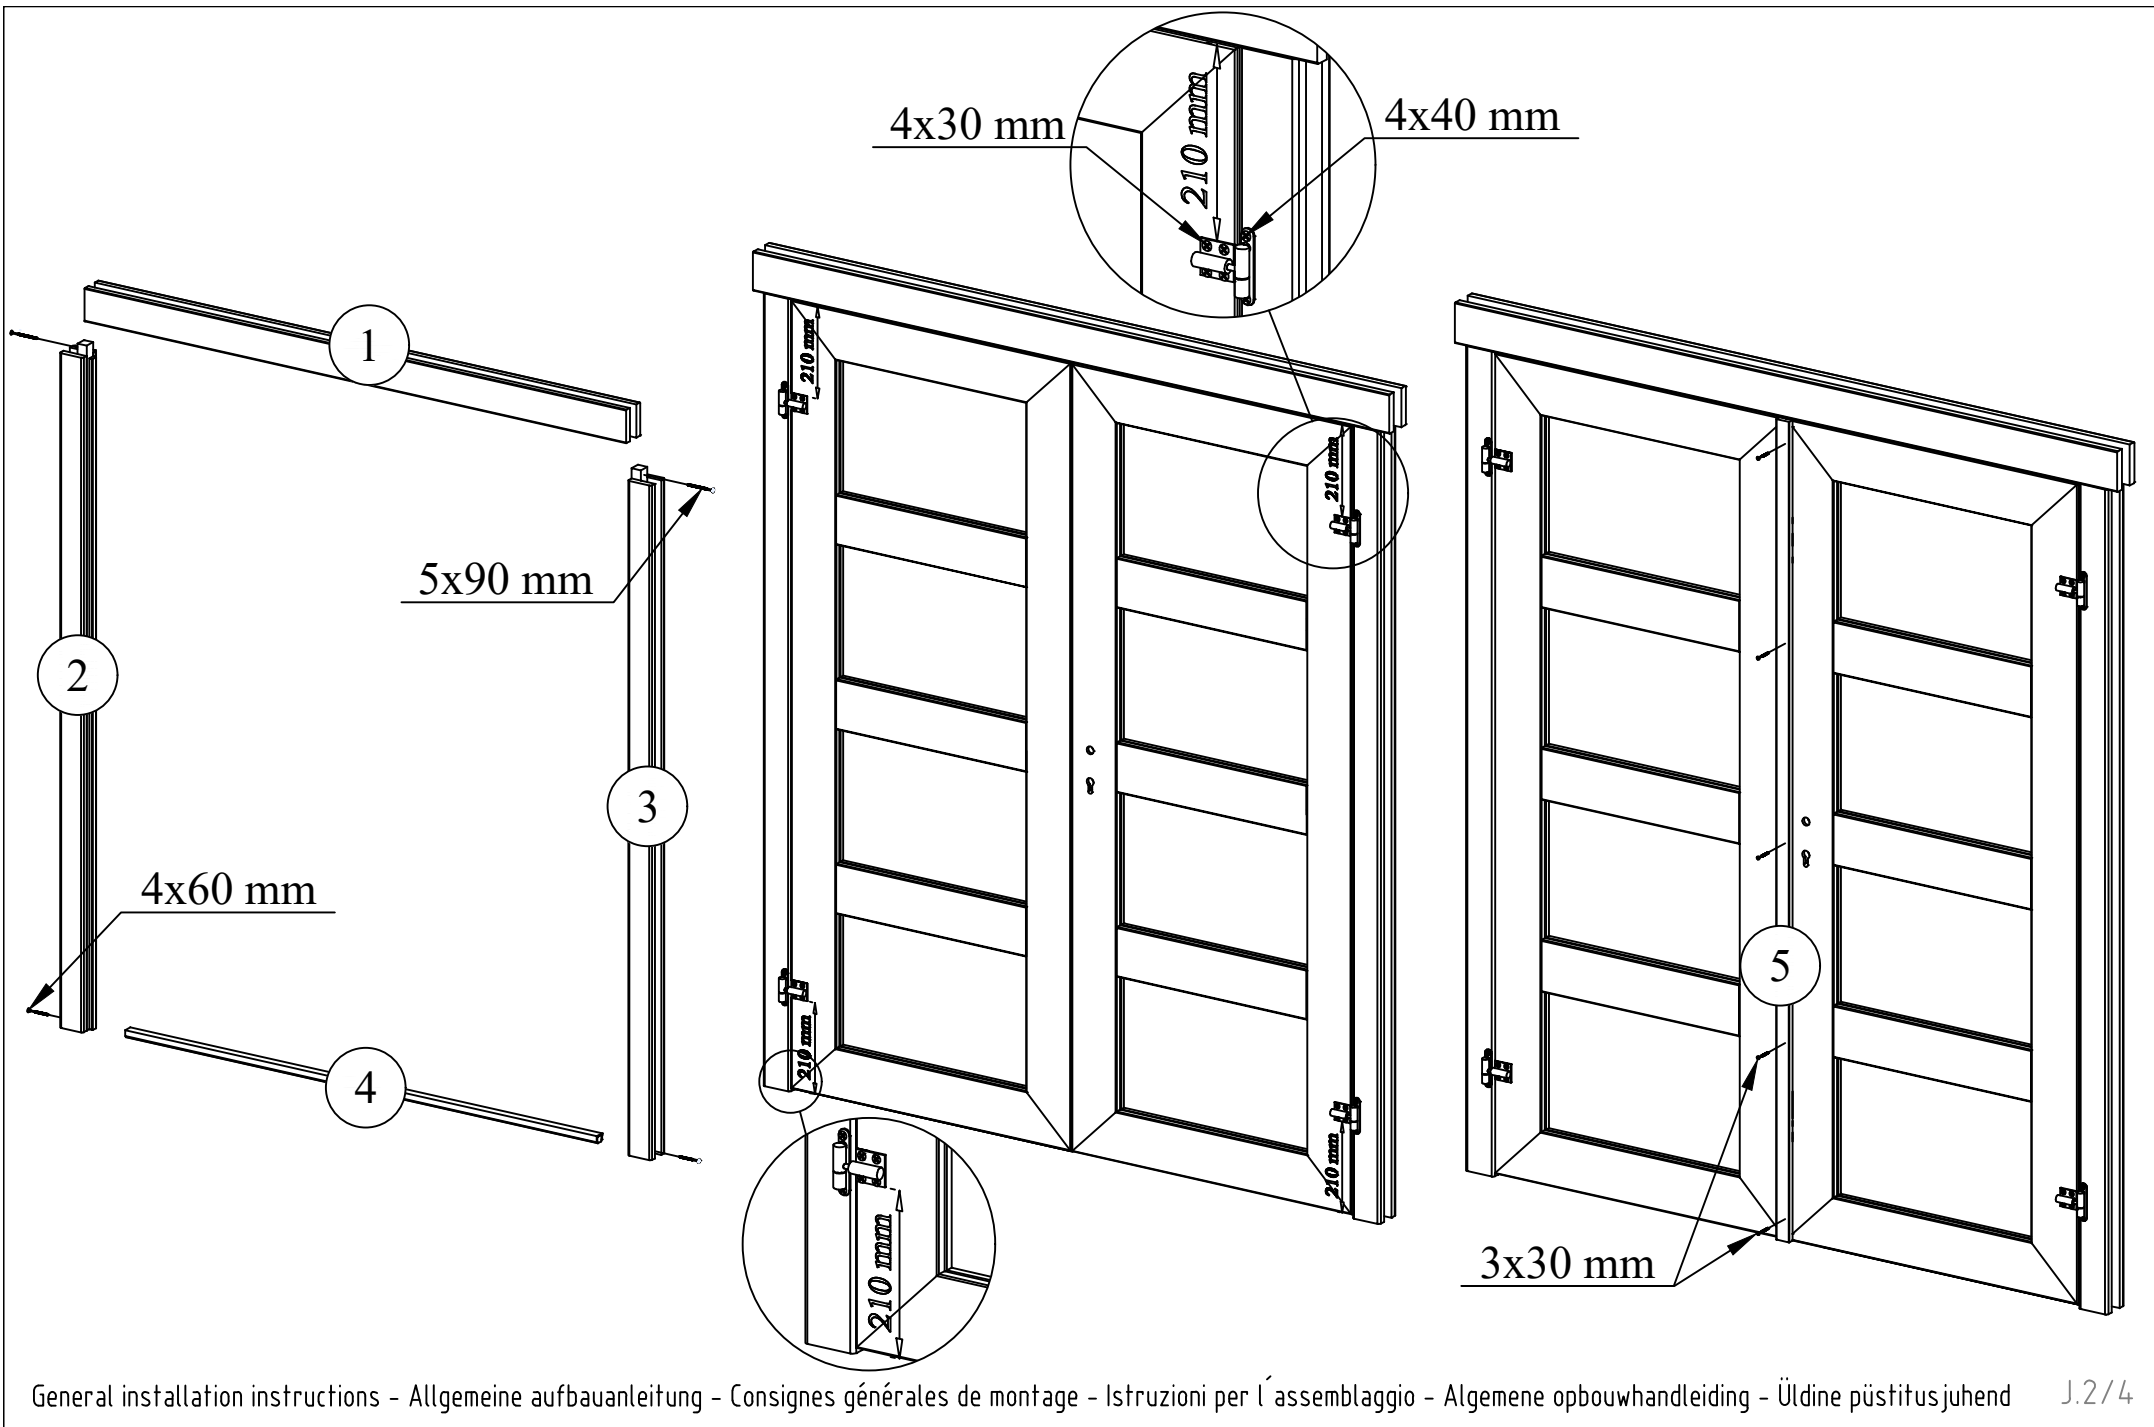

Pos	11.02.2020 Piece list - Stückliste - Liste des pièces - Elementi - Stuklijst - Tükítabel 1494x1850 TUK.4.020.MXVP.MMX28 MXGA+28	1/2	Q	P (mm)	L (mm)
	<p data-bbox="263 152 1284 183">Glass size - Glasgröße - Taille de la vitre - Misura del vetro - Glas afmeting - Klaasi mõõt: 502x325 mm</p>   <p data-bbox="1364 398 1497 430">1418x1792 mm</p>				
1	Upper door jamb - Türrahmen oben - Cadre de porte supérieur - Telaio superiore della porta - Bovendorpel - Ukse ülemine leng		1	66x100	1438
2	Left door jamb - Türrahmen links - Cadre de porte gauche - Telaio montante sinistro della porta - Linkerstijl deurframe - Ukse vasak leng		1	66x80	1850
3	Right door jamb - Türrahmen rechts - Cadre de porte droit - Telaio montante destro della porta - Rechterstijl deurframe - Ukse parem leng		1	66x80	1850
4	Doorstep - Swelle - Barre de seuil - Soglia della porta - Deurdorpel - Lävepak		1	20x21	1418
5	Connection strip - Deckleiste - Baguette de battement - Profilo verticale della porta - Stulplijst - kokkuvaltšiliist		1	13x32	1812