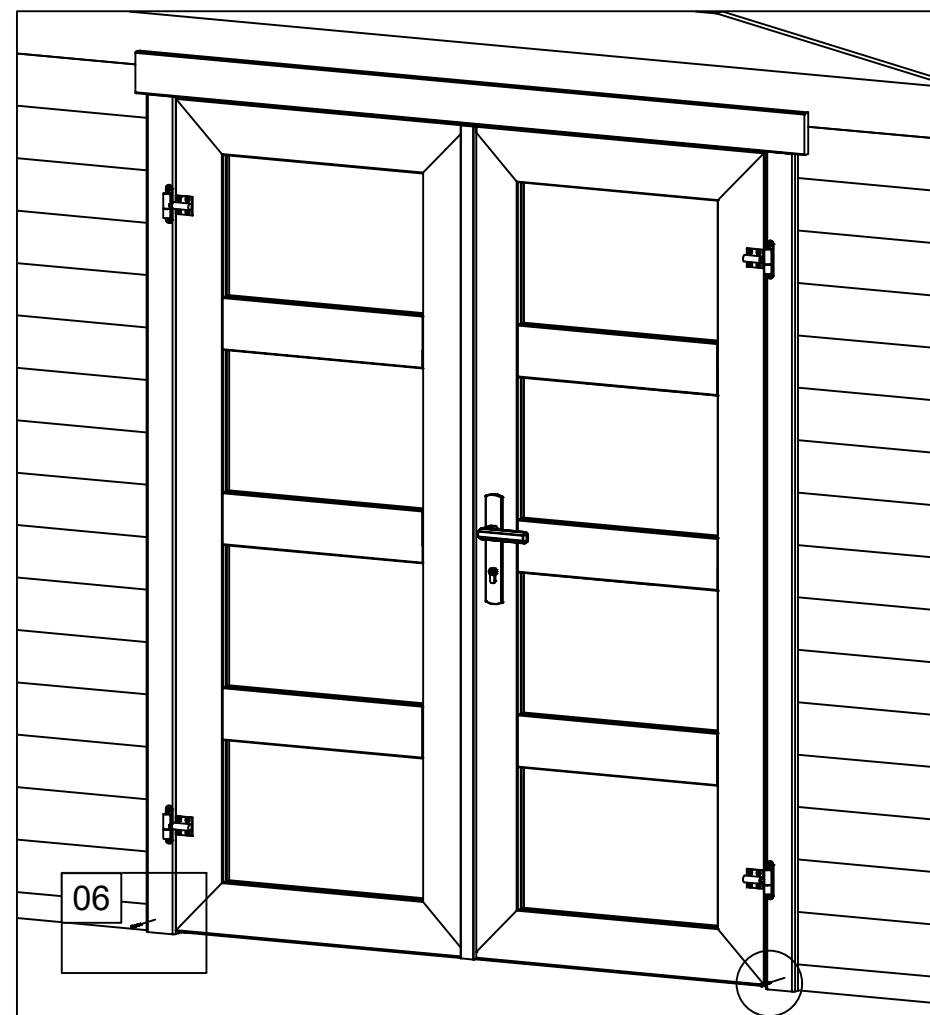

Pos	11.02.2020 Piece list - Stückliste - Liste des pièces - Elementi - Stuklijst - Tükítabel 1494x1850 TUK.4.020.MXVP.MMX28 MXGA+28	1/2	Q	P (mm)	L (mm)
	<p data-bbox="263 152 1284 183">Glass size - Glasgröße - Taille de la vitre - Misura del vetro - Glas afmeting - Klaasi mõõt: 502x325 mm</p>   <p data-bbox="1364 398 1497 430">1418x1792 mm</p>				
1	Upper door jamb - Türrahmen oben - Cadre de porte supérieur - Telaio superiore della porta - Bovendorpel - Ukse ülemine leng		1	66x100	1438
2	Left door jamb - Türrahmen links - Cadre de porte gauche - Telaio montante sinistro della porta - Linkerstijl deurframe - Ukse vasak leng		1	66x80	1850
3	Right door jamb - Türrahmen rechts - Cadre de porte droit - Telaio montante destro della porta - Rechterstijl deurframe - Ukse parem leng		1	66x80	1850
4	Doorstep - Swelle - Barre de seuil - Soglia della porta - Deurdorpel - Lävepak		1	20x21	1418
5	Connection strip - Deckleiste - Baguette de battement - Profilo verticale della porta - Stulplijst - kokkuvaltšiliist		1	13x32	1812