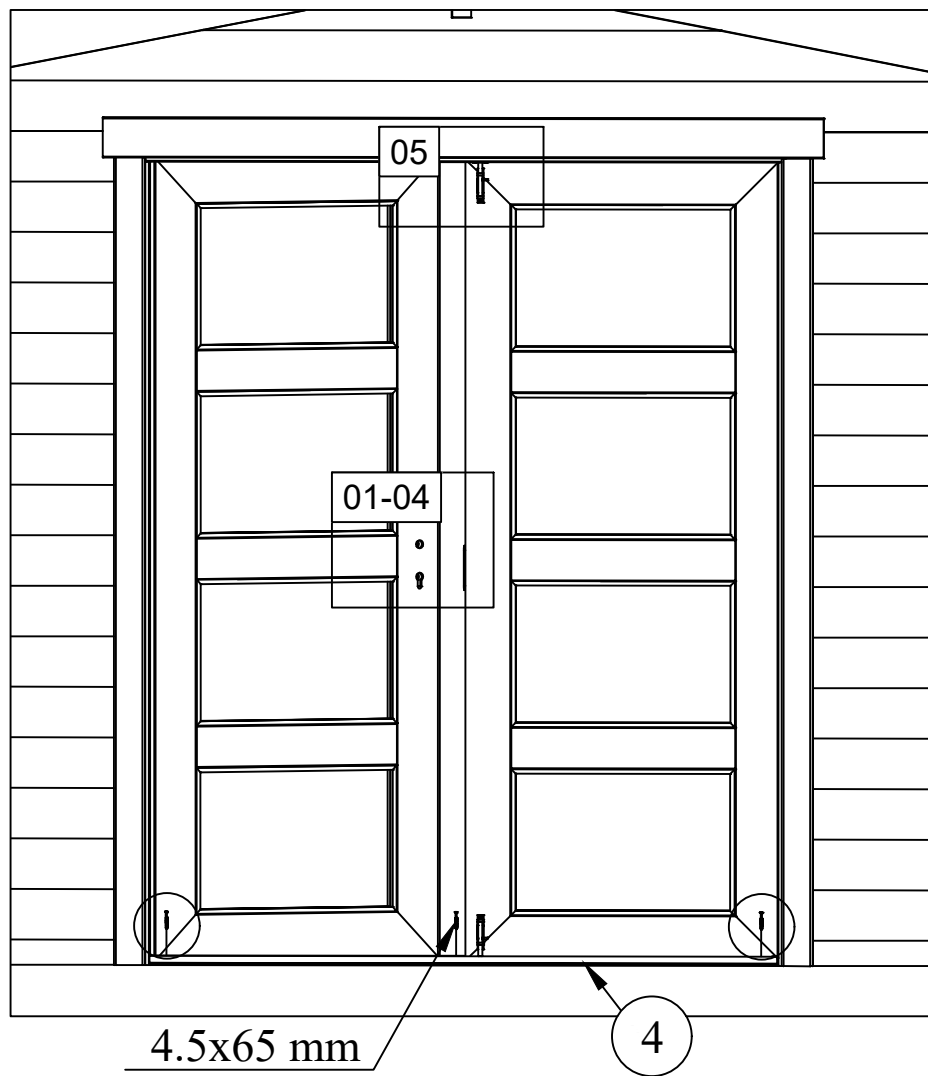

Pos	11.02.2020 Piece list - Stückliste - Liste des pièces - Elementi - Stuklijst - Tükítabel 1494x1850 TUK.4.020.MXVP.MMX28 MXGA+28	1/2	Q	P (mm)	L (mm)
	<p data-bbox="263 152 1284 183">Glass size - Glasgröße - Taille de la vitre - Misura del vetro - Glas afmeting - Klaasi mõõt: 502x325 mm</p>   <p data-bbox="1364 398 1497 430">1418x1792 mm</p>				
1	Upper door jamb - Türrahmen oben - Cadre de porte supérieur - Telaio superiore della porta - Bovendorpel - Ukse ülemine leng		1	66x100	1438
2	Left door jamb - Türrahmen links - Cadre de porte gauche - Telaio montante sinistro della porta - Linkerstijl deurframe - Ukse vasak leng		1	66x80	1850
3	Right door jamb - Türrahmen rechts - Cadre de porte droit - Telaio montante destro della porta - Rechterstijl deurframe - Ukse parem leng		1	66x80	1850
4	Doorstep - Swelle - Barre de seuil - Soglia della porta - Deurdorpel - Lävepak		1	20x21	1418
5	Connection strip - Deckleiste - Baguette de battement - Profilo verticale della porta - Stulplijst - kokkuvaltšiliist		1	13x32	1812