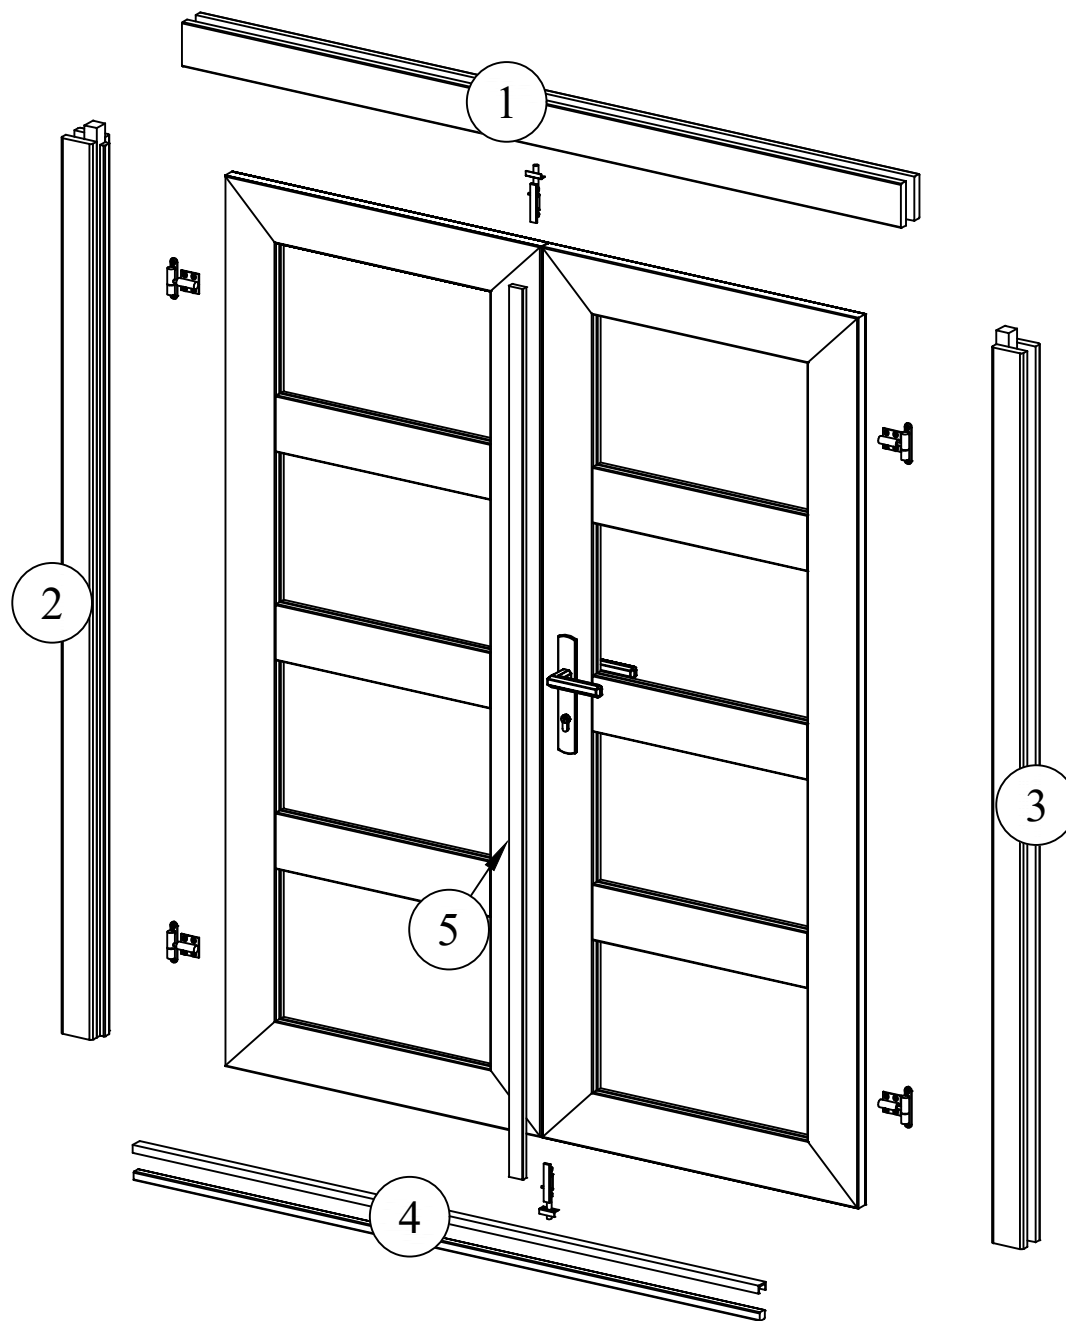

Pos	11.02.2020 Piece list - Stückliste - Liste des pièces - Elementi - Stuklijst - Tükítabel 1494x1850 TUK.4.020.MXVP.MMX28 MXGA+28	1/2	Q	P (mm)	L (mm)
	<p data-bbox="263 152 1284 183">Glass size - Glasgröße - Taille de la vitre - Misura del vetro - Glas afmeting - Klaasi mõõt: 502x325 mm</p>   <p data-bbox="1364 398 1497 430">1418x1792 mm</p>				
1	Upper door jamb - Türrahmen oben - Cadre de porte supérieur - Telaio superiore della porta - Bovendorpel - Ukse ülemine leng		1	66x100	1438
2	Left door jamb - Türrahmen links - Cadre de porte gauche - Telaio montante sinistro della porta - Linkerstijl deurframe - Ukse vasak leng		1	66x80	1850
3	Right door jamb - Türrahmen rechts - Cadre de porte droit - Telaio montante destro della porta - Rechterstijl deurframe - Ukse parem leng		1	66x80	1850
4	Doorstep - Swelle - Barre de seuil - Soglia della porta - Deurdorpel - Lävepak		1	20x21	1418
5	Connection strip - Deckleiste - Baguette de battement - Profilo verticale della porta - Stulplijst - kokkuvaltšiliist		1	13x32	1812