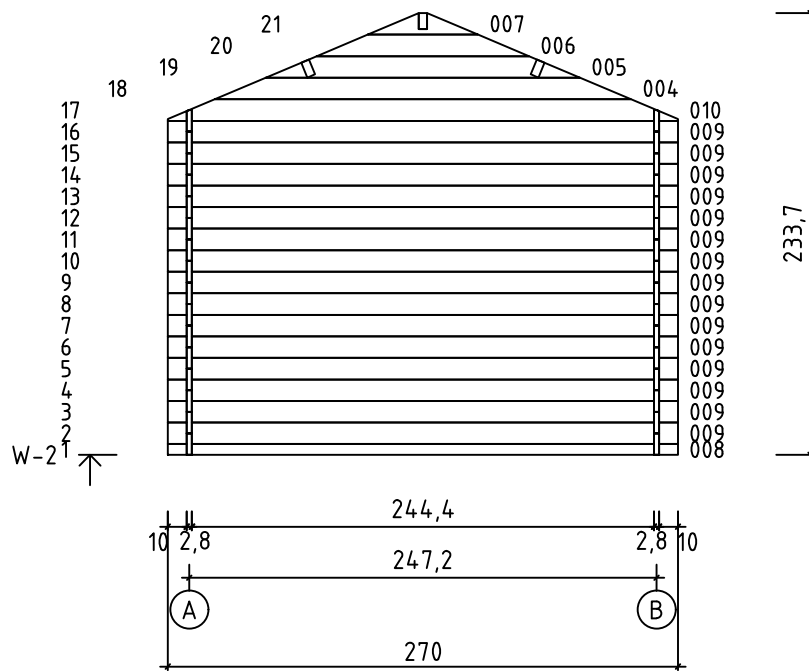

Ida 28
Art. Nr. 2842299
1/5

11.12.2017

Art. Nr. 2842299

Groundplan - Grundplan - Plan de masse - Planimetria -
Plattegrond - Põhiplaan

Art. Nr. 2842299

Art. Nr. 2842299

Pos	11.01.2018	Piece list - Stückliste - Liste des pièces - Elementi - Stuklijst - Tükitalabel 14.94x1850 TUK.2.046.SVP.MX28 SGA+28	1/2	Q	P (mm)	L (mm)
Glass size - Glasgröße - Taille de la vitre - Misura del vetro - Glas afmeting - Klaasi mõõt: 502x900 mm				  <p>1418x1794 mm</p>		
1	Upper door jamb - Türrahmen oben - Cadre de porte supérieur - Telaio superiore della porta - Bovendorpel - Ukse ülemine leng			1	66x100	1438
2	Left door jamb - Türrahmen links - Cadre de porte gauche - Telaio montante sinistro della porta - Linkerstijl deurframe - Ukse vasak leng			1	66x80	1850
3	Right door jamb - Türrahmen rechts - Cadre de porte droit - Telaio montante destro della porta - Rechterstijl deurframe - Ukse parem leng			1	66x80	1850
4	Doorstep - Swelle - Barre de seuil - Soglia della porta - Deurdorpel - Lävepakk			1	18x18	1418
5	Connection strip - Deckleiste - Baguette de battement - Profilo verticale della porta - Stulplijst - kokkuvaltsiliist			1	13x32	1812
6	Georgian bars - Sprossen - Croisillons - La griglia georgiana - Raamverdeling - Petteliistud			2	15x25	934
7	Georgian bars - Sprossen - Croisillons - La griglia georgiana - Raamverdeling - Petteliistud			4	15x25	536

01

04

02

05

03

06