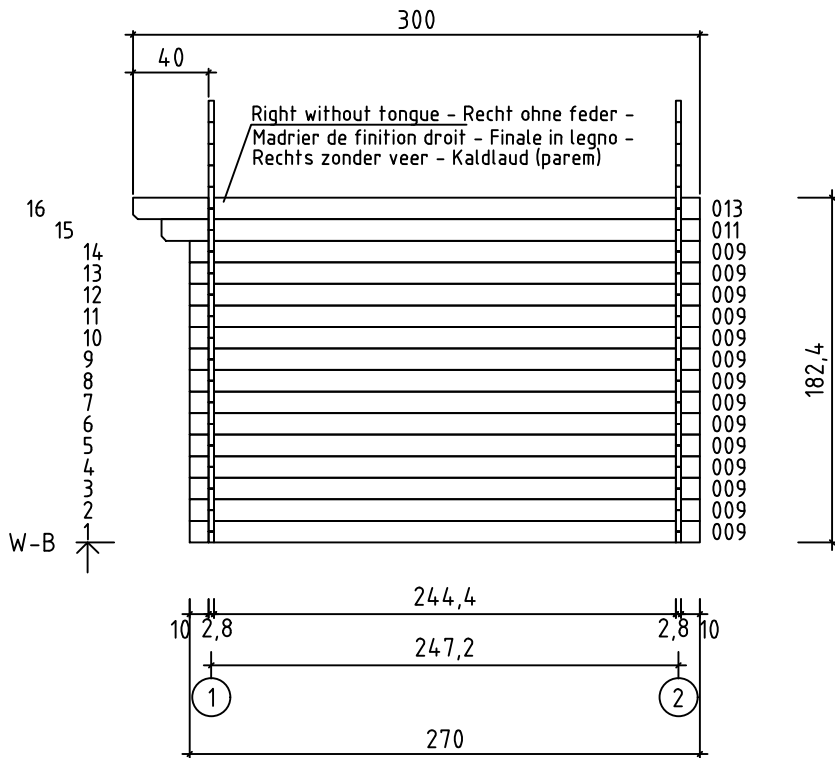

Ida 28
Art. Nr. 2842299
1/5

11.12.2017

Art. Nr. 2842299

Groundplan - Grundplan - Plan de masse - Planimetria -
Plattegrond - Põhiplaan

Art. Nr. 2842299

Art. Nr. 2842299

Pos	11.01.2018	Piece list - Stückliste - Liste des pièces - Elementi - Stuklijst - Tükitalabel 14.94x1850 TUK.2.046.SVP.MX28 SGA+28	1/2	Q	P (mm)	L (mm)
Glass size - Glasgröße - Taille de la vitre - Misura del vetro - Glas afmeting - Klaasi mõõt: 502x900 mm				  <p>1418x1794 mm</p>		
1	Upper door jamb - Türrahmen oben - Cadre de porte supérieur - Telaio superiore della porta - Bovendorpel - Ukse ülemine leng			1	66x100	1438
2	Left door jamb - Türrahmen links - Cadre de porte gauche - Telaio montante sinistro della porta - Linkerstijl deurframe - Ukse vasak leng			1	66x80	1850
3	Right door jamb - Türrahmen rechts - Cadre de porte droit - Telaio montante destro della porta - Rechterstijl deurframe - Ukse parem leng			1	66x80	1850
4	Doorstep - Swelle - Barre de seuil - Soglia della porta - Deurdorpel - Lävepakk			1	18x18	1418
5	Connection strip - Deckleiste - Baguette de battement - Profilo verticale della porta - Stulplijst - kokkuvaltsiliist			1	13x32	1812
6	Georgian bars - Sprossen - Croisillons - La griglia georgiana - Raamverdeling - Petteliistud			2	15x25	934
7	Georgian bars - Sprossen - Croisillons - La griglia georgiana - Raamverdeling - Petteliistud			4	15x25	536

01

04

02

05

03

06