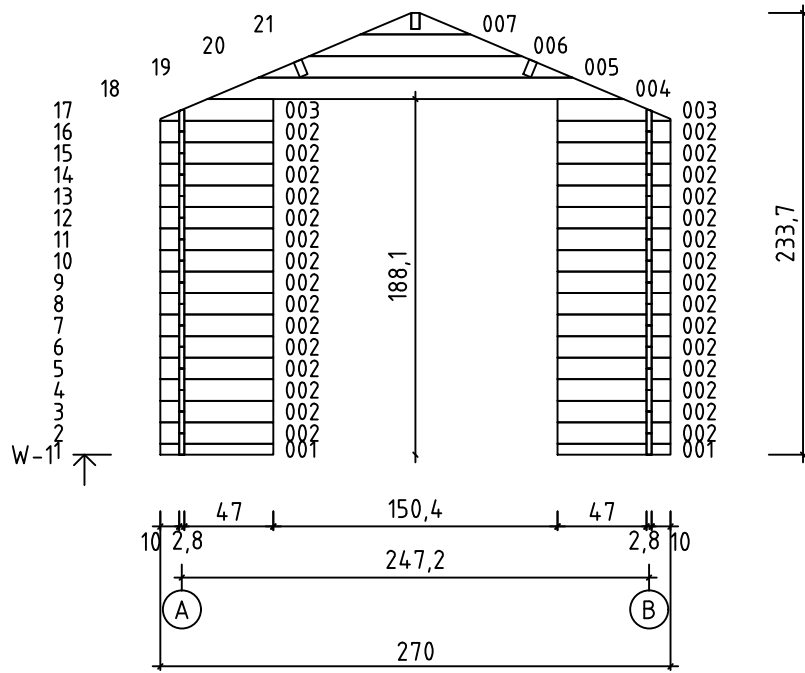

Ida 28
Art. Nr. 2842299
1/5

11.12.2017

Art. Nr. 2842299

Groundplan - Grundplan - Plan de masse - Planimetria -
Plattegrond - Põhiplaan

Art. Nr. 2842299

Art. Nr. 2842299

Pos	11.01.2018	Piece list - Stückliste - Liste des pièces - Elementi - Stuklijst - Tükitalabel 14.94x1850 TUK.2.046.SVP.MX28 SGA+28	1/2	Q	P (mm)	L (mm)
Glass size - Glasgröße - Taille de la vitre - Misura del vetro - Glas afmeting - Klaasi mõõt: 502x900 mm				  <p>1418x1794 mm</p>		
1	Upper door jamb - Türrahmen oben - Cadre de porte supérieur - Telaio superiore della porta - Bovendorpel - Ukse ülemine leng			1	66x100	1438
2	Left door jamb - Türrahmen links - Cadre de porte gauche - Telaio montante sinistro della porta - Linkerstijl deurframe - Ukse vasak leng			1	66x80	1850
3	Right door jamb - Türrahmen rechts - Cadre de porte droit - Telaio montante destro della porta - Rechterstijl deurframe - Ukse parem leng			1	66x80	1850
4	Doorstep - Swelle - Barre de seuil - Soglia della porta - Deurdorpel - Lävepakk			1	18x18	1418
5	Connection strip - Deckleiste - Baguette de battement - Profilo verticale della porta - Stulplijst - kokkuvaltsiliist			1	13x32	1812
6	Georgian bars - Sprossen - Croisillons - La griglia georgiana - Raamverdeling - Petteliistud			2	15x25	934
7	Georgian bars - Sprossen - Croisillons - La griglia georgiana - Raamverdeling - Petteliistud			4	15x25	536

01

04

02

05

03

06