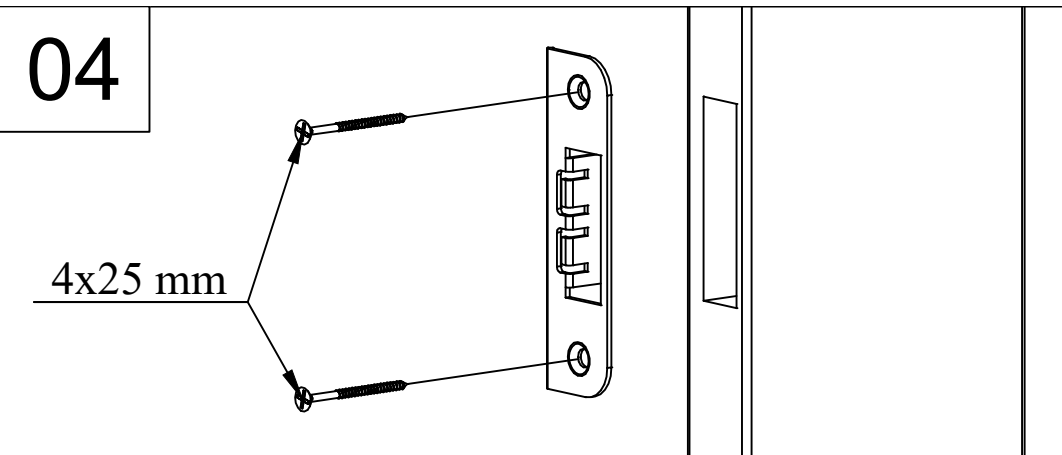

Ida 28
Art. Nr. 2842299
1/5

11.12.2017

Art. Nr. 2842299

Groundplan - Grundplan - Plan de masse - Planimetria -
Plattegrond - Põhiplaan

Art. Nr. 2842299

Art. Nr. 2842299

Pos	11.01.2018	Piece list - Stückliste - Liste des pièces - Elementi - Stuklijst - Tükitalabel 14.94x1850 TUK.2.046.SVP.MX28 SGA+28	1/2	Q	P (mm)	L (mm)
Glass size - Glasgröße - Taille de la vitre - Misura del vetro - Glas afmeting - Klaasi mõõt: 502x900 mm				  <p>1418x1794 mm</p>		
1	Upper door jamb - Türrahmen oben - Cadre de porte supérieur - Telaio superiore della porta - Bovendorpel - Ukse ülemine leng			1	66x100	1438
2	Left door jamb - Türrahmen links - Cadre de porte gauche - Telaio montante sinistro della porta - Linkerstijl deurframe - Ukse vasak leng			1	66x80	1850
3	Right door jamb - Türrahmen rechts - Cadre de porte droit - Telaio montante destro della porta - Rechterstijl deurframe - Ukse parem leng			1	66x80	1850
4	Doorstep - Swelle - Barre de seuil - Soglia della porta - Deurdorpel - Lävepakk			1	18x18	1418
5	Connection strip - Deckleiste - Baguette de battement - Profilo verticale della porta - Stulplijst - kokkuvaltsiliist			1	13x32	1812
6	Georgian bars - Sprossen - Croisillons - La griglia georgiana - Raamverdeling - Petteliistud			2	15x25	934
7	Georgian bars - Sprossen - Croisillons - La griglia georgiana - Raamverdeling - Petteliistud			4	15x25	536

01

04

02

05

03

06