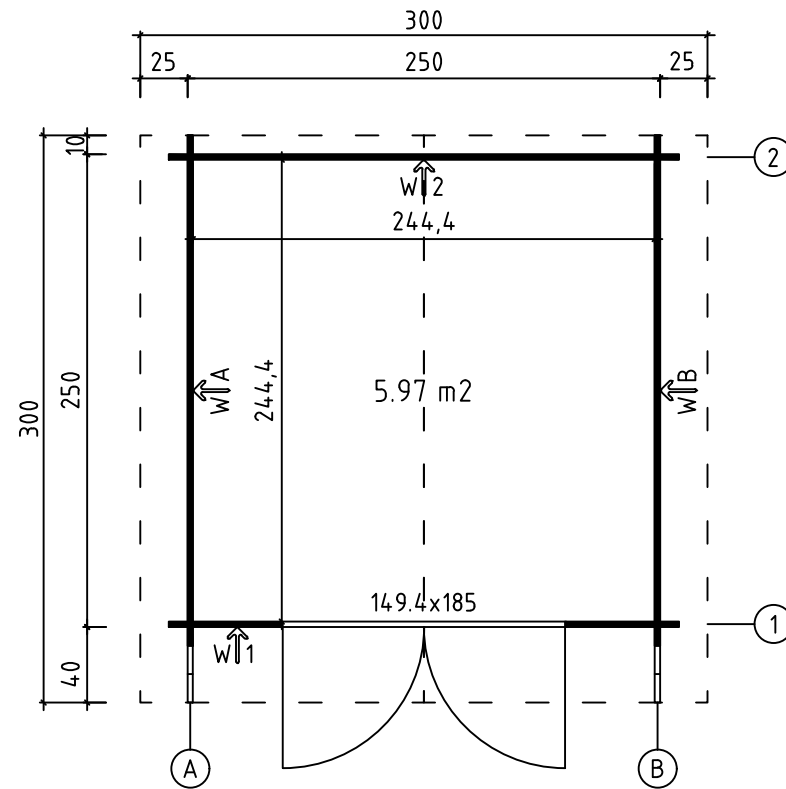

Ida 28
Art. Nr. 2842299
1/5

11.12.2017

Art. Nr. 2842299

Groundplan - Grundplan - Plan de masse - Planimetria -
Plattegrond - Põhiplaan

Art. Nr. 2842299

Art. Nr. 2842299

Pos	11.01.2018	Piece list - Stückliste - Liste des pièces - Elementi - Stuklijst - Tükitalabel 14.94x1850 TUK.2.046.SVP.MX28 SGA+28	1/2	Q	P (mm)	L (mm)
Glass size - Glasgröße - Taille de la vitre - Misura del vetro - Glas afmeting - Klaasi mõõt: 502x900 mm				  <p>1418x1794 mm</p>		
1	Upper door jamb - Türrahmen oben - Cadre de porte supérieur - Telaio superiore della porta - Bovendorpel - Ukse ülemine leng			1	66x100	1438
2	Left door jamb - Türrahmen links - Cadre de porte gauche - Telaio montante sinistro della porta - Linkerstijl deurframe - Ukse vasak leng			1	66x80	1850
3	Right door jamb - Türrahmen rechts - Cadre de porte droit - Telaio montante destro della porta - Rechterstijl deurframe - Ukse parem leng			1	66x80	1850
4	Doorstep - Swelle - Barre de seuil - Soglia della porta - Deurdorpel - Lävepakk			1	18x18	1418
5	Connection strip - Deckleiste - Baguette de battement - Profilo verticale della porta - Stulplijst - kokkuvaltsiliist			1	13x32	1812
6	Georgian bars - Sprossen - Croisillons - La griglia georgiana - Raamverdeling - Petteliistud			2	15x25	934
7	Georgian bars - Sprossen - Croisillons - La griglia georgiana - Raamverdeling - Petteliistud			4	15x25	536

01

04

02

05

03

06