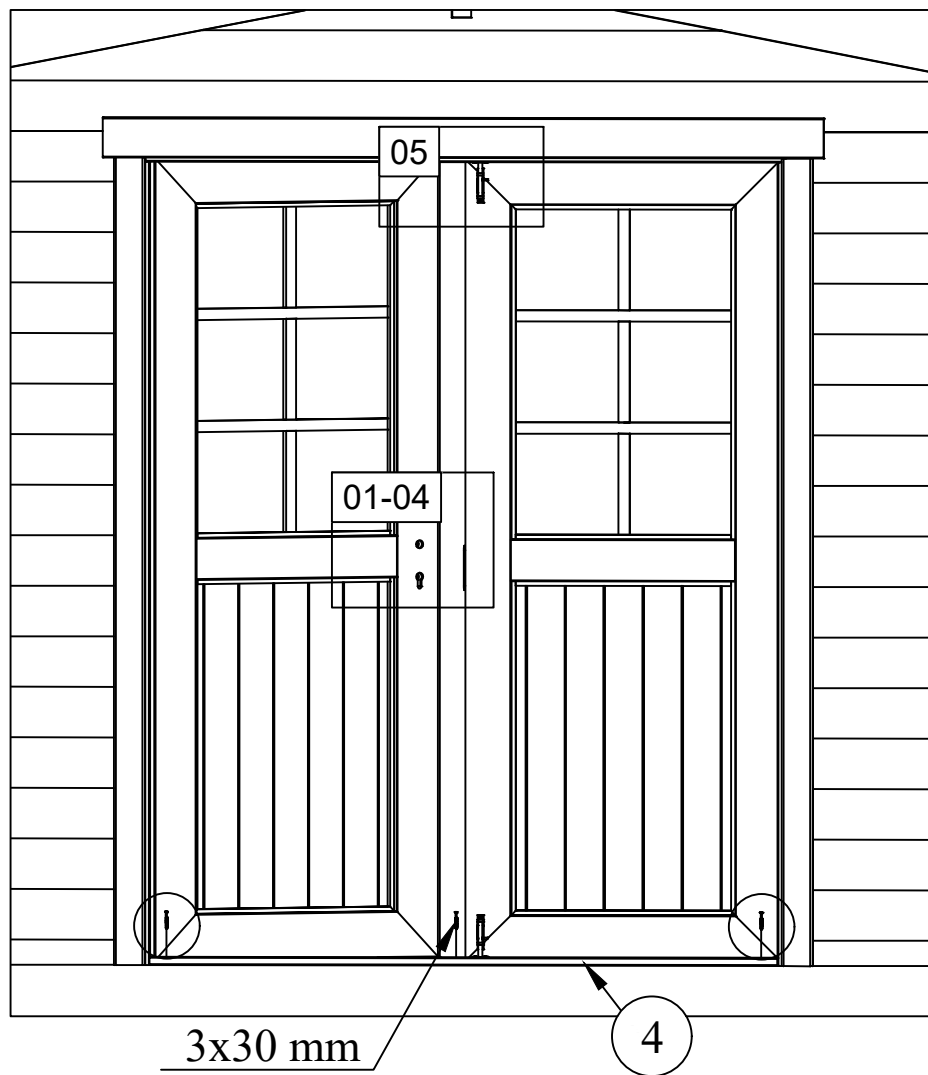

Ida 28
Art. Nr. 2842299
1/5

11.12.2017

Art. Nr. 2842299

Groundplan - Grundplan - Plan de masse - Planimetria -
Plattegrond - Põhiplaan

Art. Nr. 2842299

Art. Nr. 2842299

Pos	11.01.2018	Piece list - Stückliste - Liste des pièces - Elementi - Stuklijst - Tükitalabel 14.94x1850 TUK.2.046.SVP.MX28 SGA+28	1/2	Q	P (mm)	L (mm)
Glass size - Glasgröße - Taille de la vitre - Misura del vetro - Glas afmeting - Klaasi mõõt: 502x900 mm				  <p>1418x1794 mm</p>		
1	Upper door jamb - Türrahmen oben - Cadre de porte supérieur - Telaio superiore della porta - Bovendorpel - Ukse ülemine leng			1	66x100	1438
2	Left door jamb - Türrahmen links - Cadre de porte gauche - Telaio montante sinistro della porta - Linkerstijl deurframe - Ukse vasak leng			1	66x80	1850
3	Right door jamb - Türrahmen rechts - Cadre de porte droit - Telaio montante destro della porta - Rechterstijl deurframe - Ukse parem leng			1	66x80	1850
4	Doorstep - Swelle - Barre de seuil - Soglia della porta - Deurdorpel - Lävepakk			1	18x18	1418
5	Connection strip - Deckleiste - Baguette de battement - Profilo verticale della porta - Stulplijst - kokkuvaltsiliist			1	13x32	1812
6	Georgian bars - Sprossen - Croisillons - La griglia georgiana - Raamverdeling - Petteliistud			2	15x25	934
7	Georgian bars - Sprossen - Croisillons - La griglia georgiana - Raamverdeling - Petteliistud			4	15x25	536

01

04

02

05

03

06