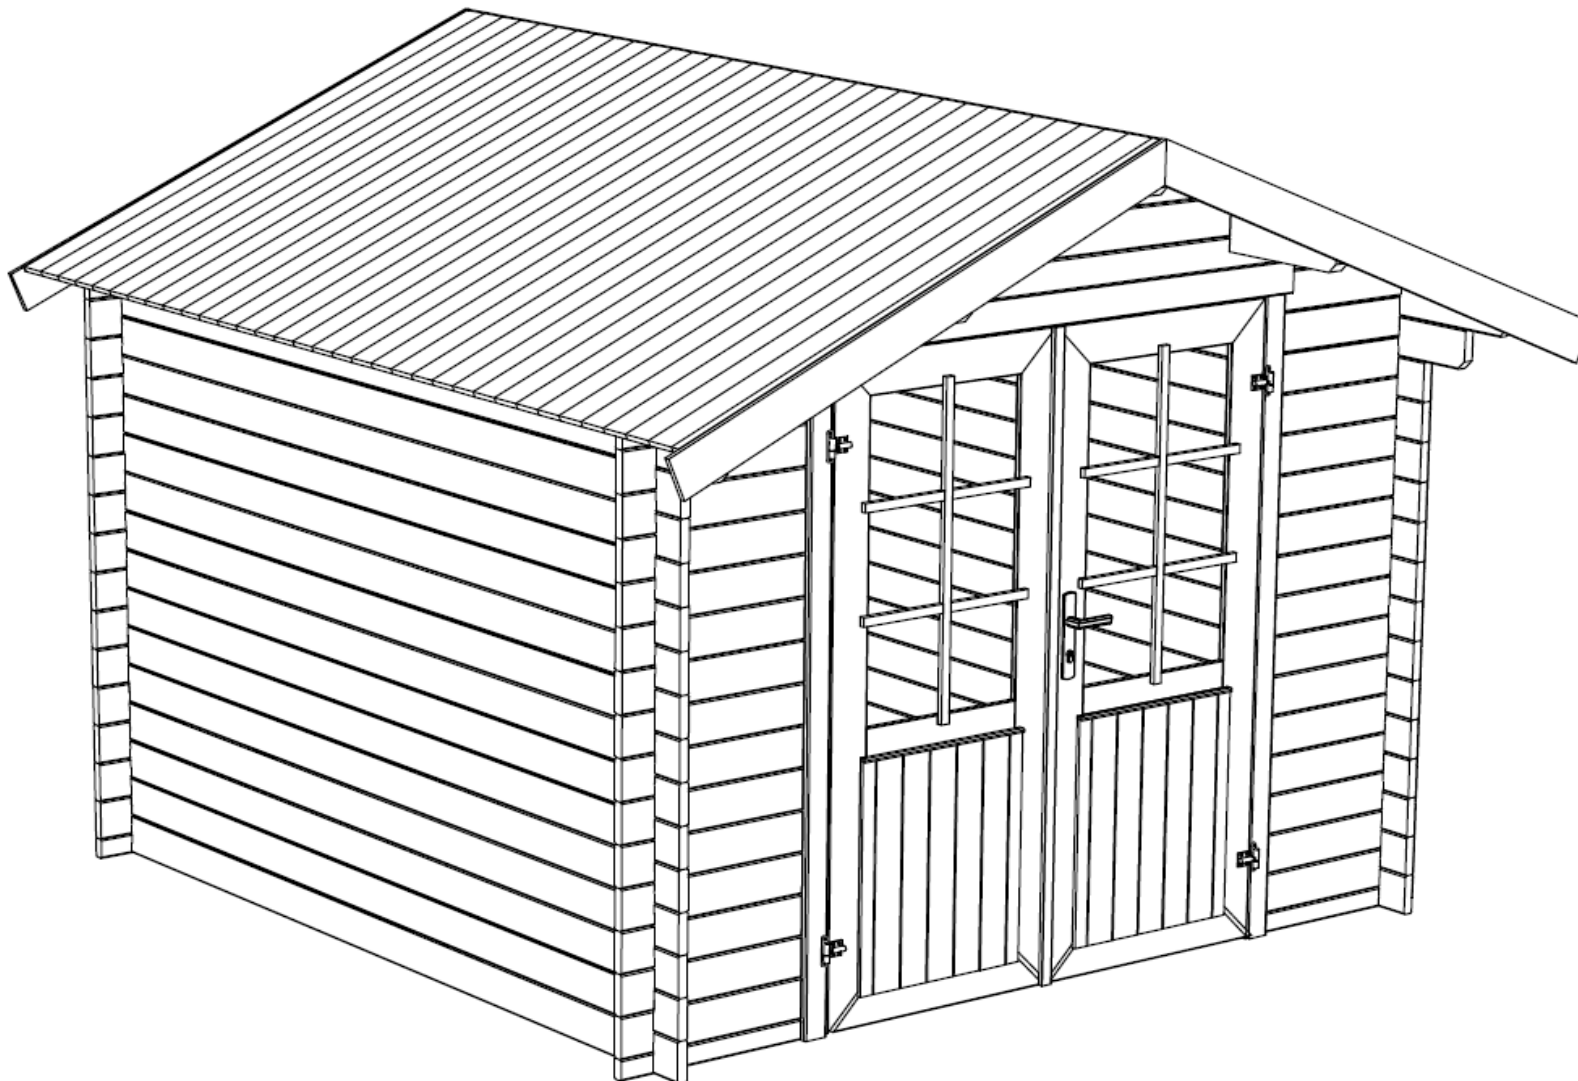

Ida 28
Art. Nr. 2842299
1/5

11.12.2017

Art. Nr. 2842299

Groundplan - Grundplan - Plan de masse - Planimetria -
Plattegrond - Põhiplaan

Art. Nr. 2842299

Art. Nr. 2842299

Pos	11.01.2018	Piece list - Stückliste - Liste des pièces - Elementi - Stuklijst - Tükitalabel 14.94x1850 TUK.2.046.SVP.MX28 SGA+28	1/2	Q	P (mm)	L (mm)
Glass size - Glasgröße - Taille de la vitre - Misura del vetro - Glas afmeting - Klaasi mõõt: 502x900 mm				  <p>1418x1794 mm</p>		
1	Upper door jamb - Türrahmen oben - Cadre de porte supérieur - Telaio superiore della porta - Bovendorpel - Ukse ülemine leng			1	66x100	1438
2	Left door jamb - Türrahmen links - Cadre de porte gauche - Telaio montante sinistro della porta - Linkerstijl deurframe - Ukse vasak leng			1	66x80	1850
3	Right door jamb - Türrahmen rechts - Cadre de porte droit - Telaio montante destro della porta - Rechterstijl deurframe - Ukse parem leng			1	66x80	1850
4	Doorstep - Swelle - Barre de seuil - Soglia della porta - Deurdorpel - Lävepakk			1	18x18	1418
5	Connection strip - Deckleiste - Baguette de battement - Profilo verticale della porta - Stulplijst - kokkuvaltsiliist			1	13x32	1812
6	Georgian bars - Sprossen - Croisillons - La griglia georgiana - Raamverdeling - Petteliistud			2	15x25	934
7	Georgian bars - Sprossen - Croisillons - La griglia georgiana - Raamverdeling - Petteliistud			4	15x25	536

01

04

02

05

03

06