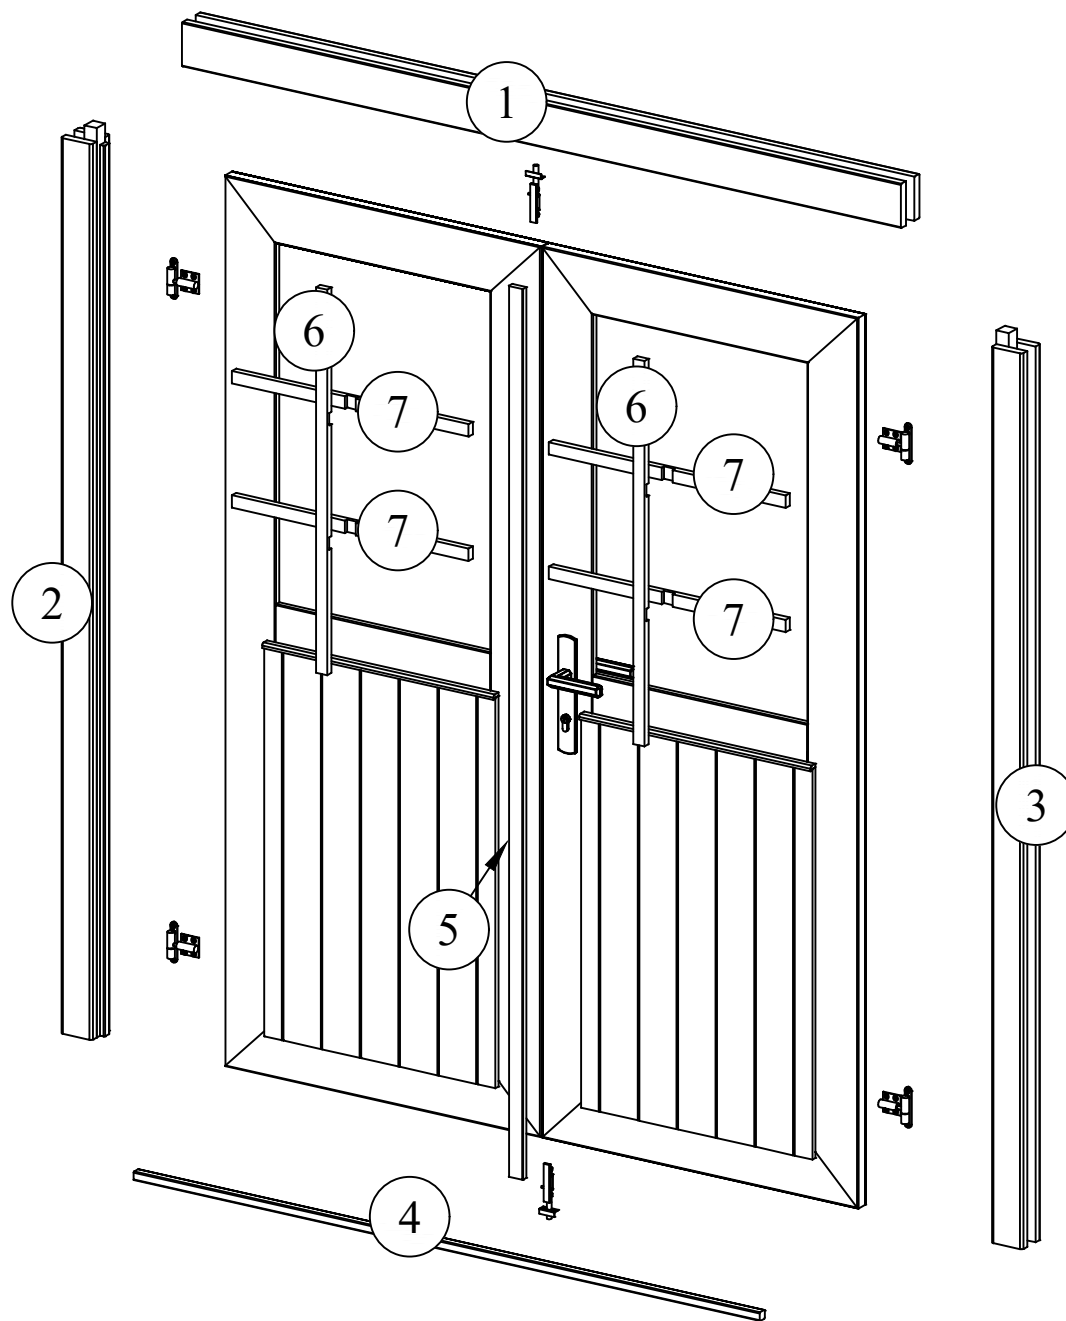

Ida 28
Art. Nr. 2842299
1/5

11.12.2017

Art. Nr. 2842299

Groundplan - Grundplan - Plan de masse - Planimetria -
Plattegrond - Põhiplaan

Art. Nr. 2842299

Art. Nr. 2842299

Pos	11.01.2018	Piece list - Stückliste - Liste des pièces - Elementi - Stuklijst - Tükitalabel 14.94x1850 TUK.2.046.SVP.MX28 SGA+28	1/2	Q	P (mm)	L (mm)
Glass size - Glasgröße - Taille de la vitre - Misura del vetro - Glas afmeting - Klaasi mõõt: 502x900 mm				  <p>1418x1794 mm</p>		
1	Upper door jamb - Türrahmen oben - Cadre de porte supérieur - Telaio superiore della porta - Bovendorpel - Ukse ülemine leng			1	66x100	1438
2	Left door jamb - Türrahmen links - Cadre de porte gauche - Telaio montante sinistro della porta - Linkerstijl deurframe - Ukse vasak leng			1	66x80	1850
3	Right door jamb - Türrahmen rechts - Cadre de porte droit - Telaio montante destro della porta - Rechterstijl deurframe - Ukse parem leng			1	66x80	1850
4	Doorstep - Swelle - Barre de seuil - Soglia della porta - Deurdorpel - Lävepakk			1	18x18	1418
5	Connection strip - Deckleiste - Baguette de battement - Profilo verticale della porta - Stulplijst - kokkuvaltsiliist			1	13x32	1812
6	Georgian bars - Sprossen - Croisillons - La griglia georgiana - Raamverdeling - Petteliistud			2	15x25	934
7	Georgian bars - Sprossen - Croisillons - La griglia georgiana - Raamverdeling - Petteliistud			4	15x25	536

01

04

02

05

03

06