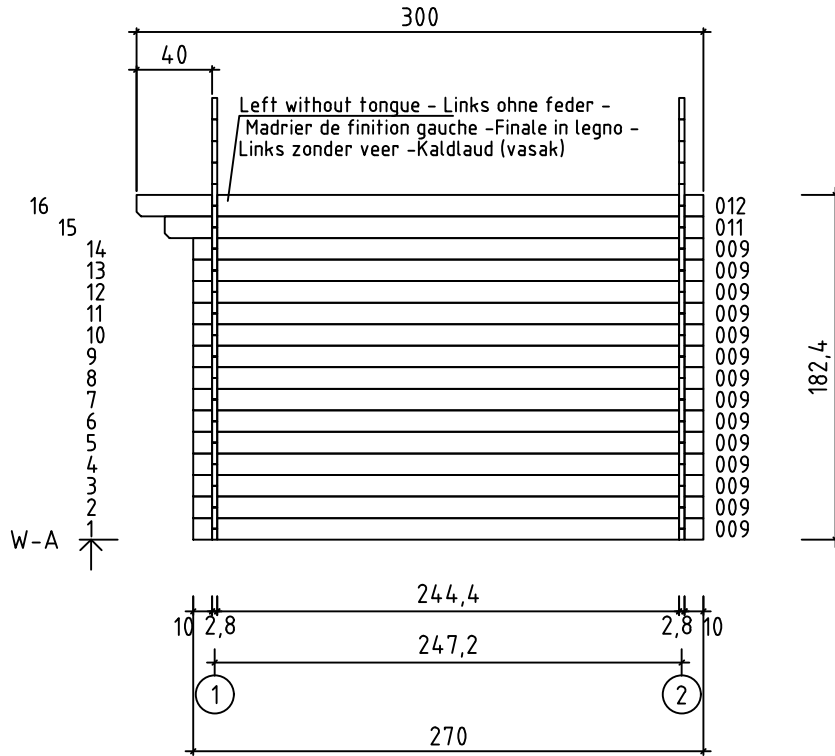

Ida 28
Art. Nr. 2842299
1/5

11.12.2017

Art. Nr. 2842299

Groundplan - Grundplan - Plan de masse - Planimetria -
Plattegrond - Põhiplaan

Art. Nr. 2842299

Art. Nr. 2842299

Pos	11.01.2018	Piece list - Stückliste - Liste des pièces - Elementi - Stuklijst - Tükitalabel 14.94x1850 TUK.2.046.SVP.MX28 SGA+28	1/2	Q	P (mm)	L (mm)
Glass size - Glasgröße - Taille de la vitre - Misura del vetro - Glas afmeting - Klaasi mõõt: 502x900 mm				  <p>1418x1794 mm</p>		
1	Upper door jamb - Türrahmen oben - Cadre de porte supérieur - Telaio superiore della porta - Bovendorpel - Ukse ülemine leng			1	66x100	1438
2	Left door jamb - Türrahmen links - Cadre de porte gauche - Telaio montante sinistro della porta - Linkerstijl deurframe - Ukse vasak leng			1	66x80	1850
3	Right door jamb - Türrahmen rechts - Cadre de porte droit - Telaio montante destro della porta - Rechterstijl deurframe - Ukse parem leng			1	66x80	1850
4	Doorstep - Swelle - Barre de seuil - Soglia della porta - Deurdorpel - Lävepakk			1	18x18	1418
5	Connection strip - Deckleiste - Baguette de battement - Profilo verticale della porta - Stulplijst - kokkuvaltsiliist			1	13x32	1812
6	Georgian bars - Sprossen - Croisillons - La griglia georgiana - Raamverdeling - Petteliistud			2	15x25	934
7	Georgian bars - Sprossen - Croisillons - La griglia georgiana - Raamverdeling - Petteliistud			4	15x25	536

01

04

02

05

03

06