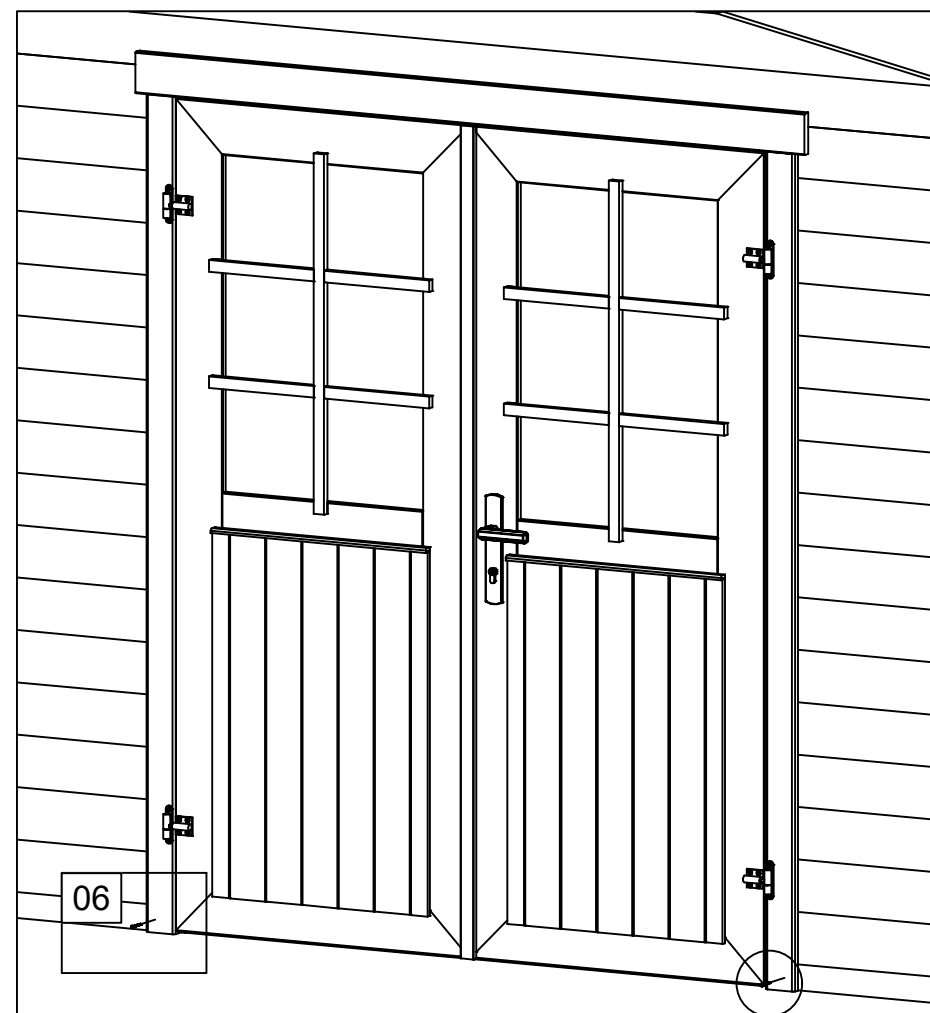

Ida 28
Art. Nr. 2842299
1/5

11.12.2017

Art. Nr. 2842299

Groundplan - Grundplan - Plan de masse - Planimetria -
Plattegrond - Põhiplaan

Art. Nr. 2842299

Art. Nr. 2842299

Pos	11.01.2018	Piece list - Stückliste - Liste des pièces - Elementi - Stuklijst - Tükitalabel 14.94x1850 TUK.2.046.SVP.MX28 SGA+28	1/2	Q	P (mm)	L (mm)
Glass size - Glasgröße - Taille de la vitre - Misura del vetro - Glas afmeting - Klaasi mõõt: 502x900 mm				  <p>1418x1794 mm</p>		
1	Upper door jamb - Türrahmen oben - Cadre de porte supérieur - Telaio superiore della porta - Bovendorpel - Ukse ülemine leng			1	66x100	1438
2	Left door jamb - Türrahmen links - Cadre de porte gauche - Telaio montante sinistro della porta - Linkerstijl deurframe - Ukse vasak leng			1	66x80	1850
3	Right door jamb - Türrahmen rechts - Cadre de porte droit - Telaio montante destro della porta - Rechterstijl deurframe - Ukse parem leng			1	66x80	1850
4	Doorstep - Swelle - Barre de seuil - Soglia della porta - Deurdorpel - Lävepakk			1	18x18	1418
5	Connection strip - Deckleiste - Baguette de battement - Profilo verticale della porta - Stulplijst - kokkuvaltsiliist			1	13x32	1812
6	Georgian bars - Sprossen - Croisillons - La griglia georgiana - Raamverdeling - Petteliistud			2	15x25	934
7	Georgian bars - Sprossen - Croisillons - La griglia georgiana - Raamverdeling - Petteliistud			4	15x25	536

01

04

02

05

03

06