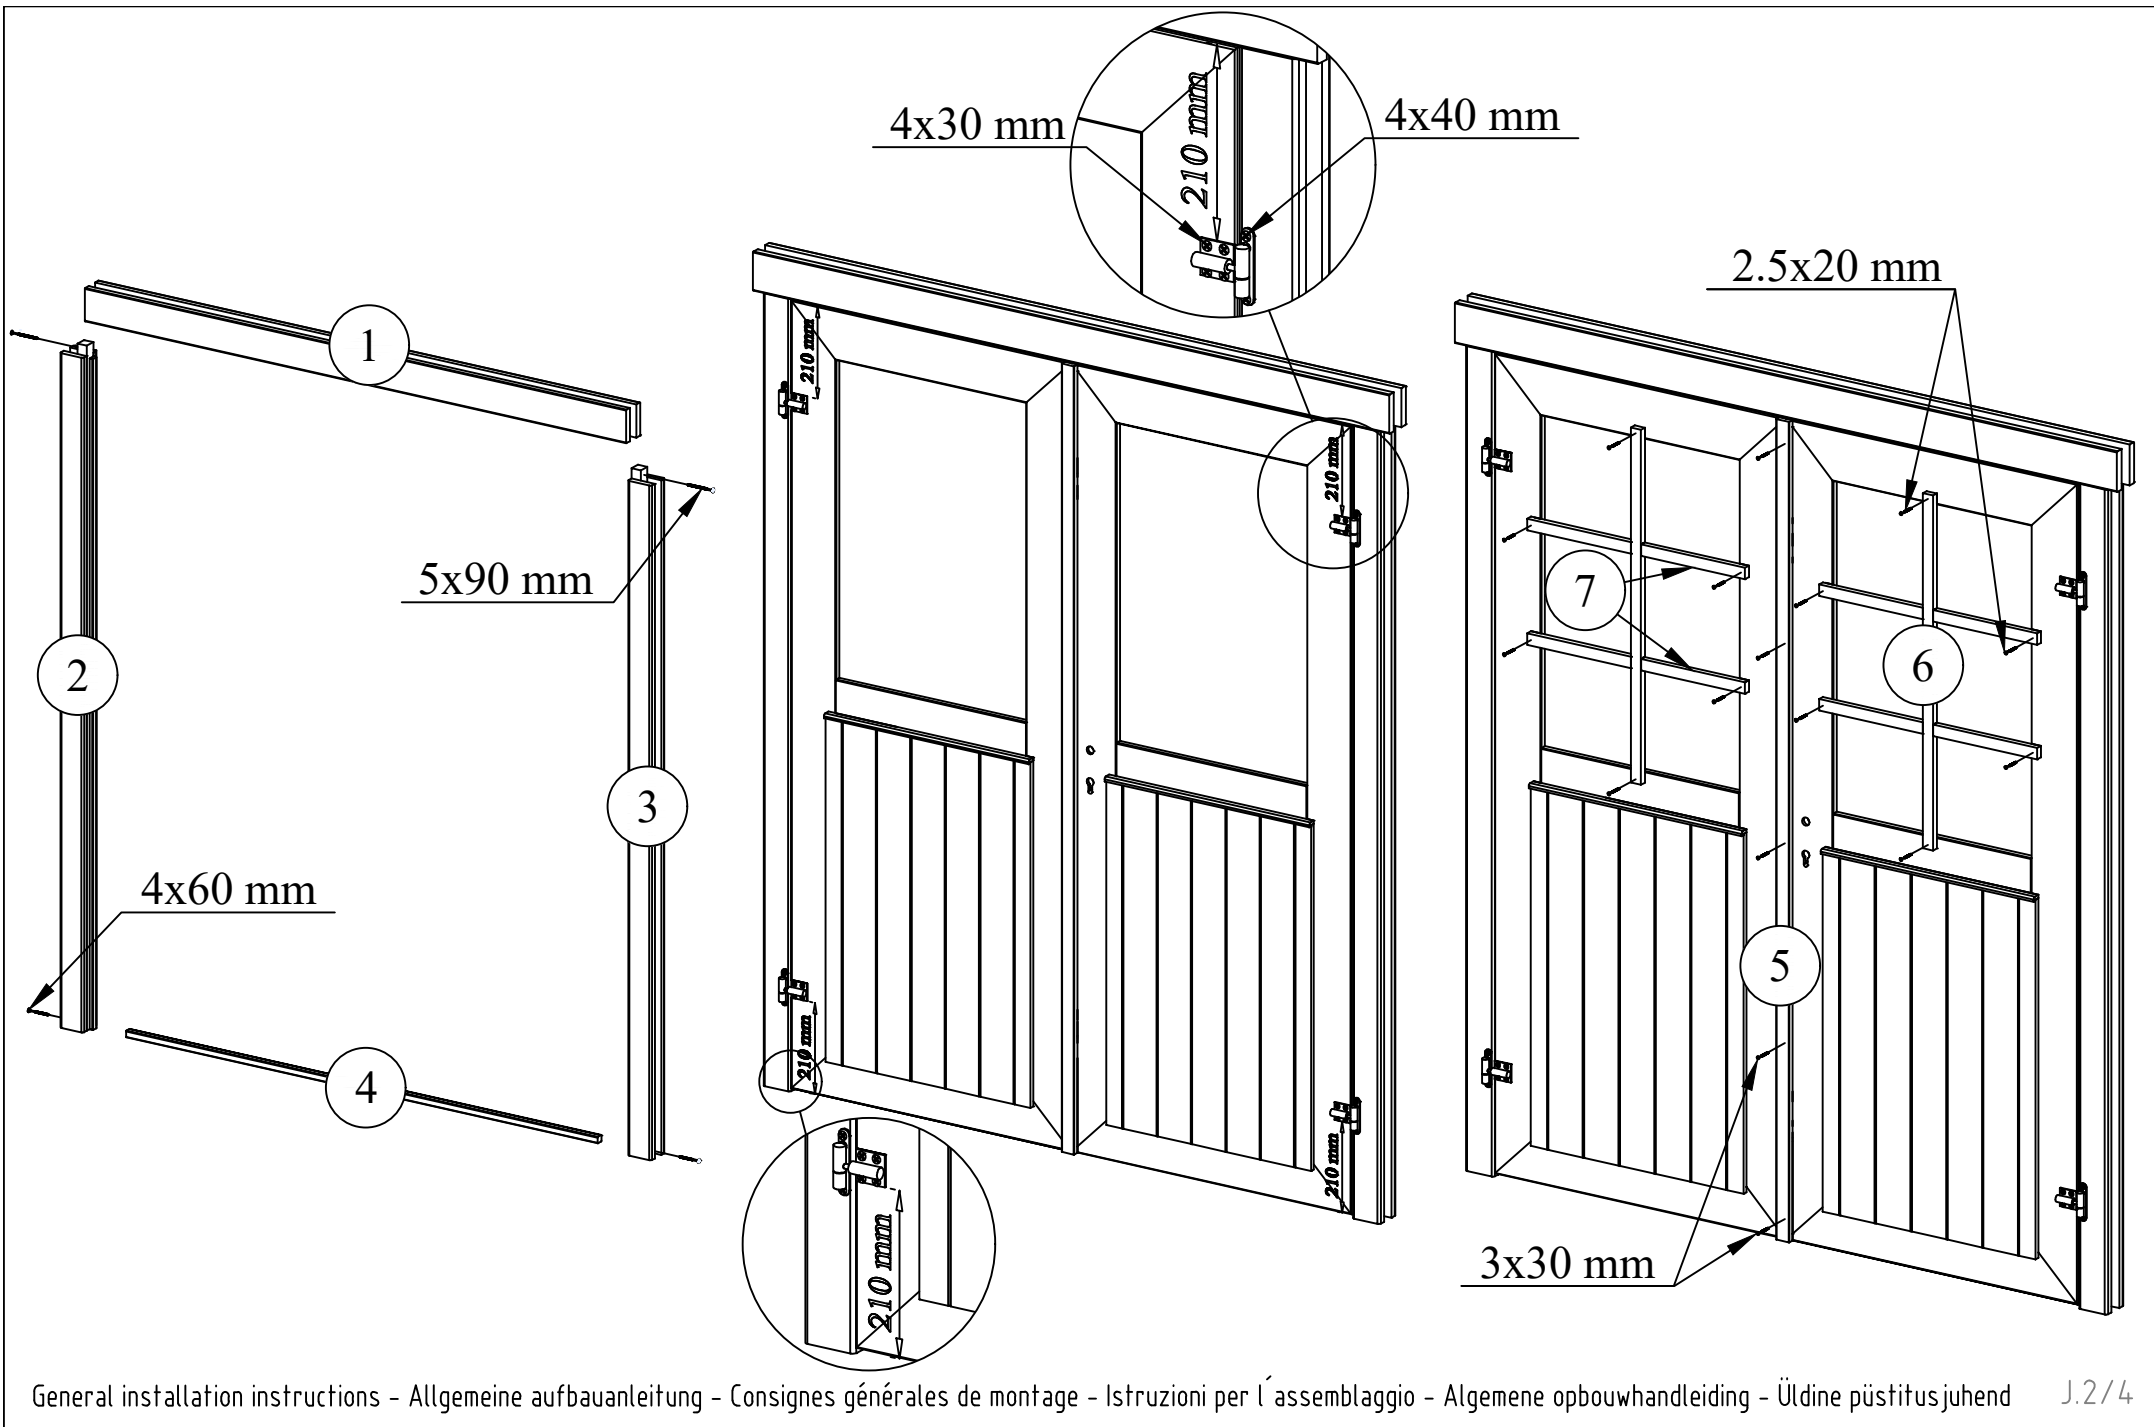

Ida 28
Art. Nr. 2842299
1/5

11.12.2017

Art. Nr. 2842299

Groundplan - Grundplan - Plan de masse - Planimetria -
Plattegrond - Põhiplaan

Art. Nr. 2842299

Art. Nr. 2842299

Pos	11.01.2018	Piece list - Stückliste - Liste des pièces - Elementi - Stuklijst - Tükitalabel 14.94x1850 TUK.2.046.SVP.MX28 SGA+28	1/2	Q	P (mm)	L (mm)
Glass size - Glasgröße - Taille de la vitre - Misura del vetro - Glas afmeting - Klaasi mõõt: 502x900 mm				  <p>1418x1794 mm</p>		
1	Upper door jamb - Türrahmen oben - Cadre de porte supérieur - Telaio superiore della porta - Bovendorpel - Ukse ülemine leng			1	66x100	1438
2	Left door jamb - Türrahmen links - Cadre de porte gauche - Telaio montante sinistro della porta - Linkerstijl deurframe - Ukse vasak leng			1	66x80	1850
3	Right door jamb - Türrahmen rechts - Cadre de porte droit - Telaio montante destro della porta - Rechterstijl deurframe - Ukse parem leng			1	66x80	1850
4	Doorstep - Swelle - Barre de seuil - Soglia della porta - Deurdorpel - Lävepakk			1	18x18	1418
5	Connection strip - Deckleiste - Baguette de battement - Profilo verticale della porta - Stulplijst - kokkuvaltsiliist			1	13x32	1812
6	Georgian bars - Sprossen - Croisillons - La griglia georgiana - Raamverdeling - Petteliistud			2	15x25	934
7	Georgian bars - Sprossen - Croisillons - La griglia georgiana - Raamverdeling - Petteliistud			4	15x25	536

01

04

02

05

03

06