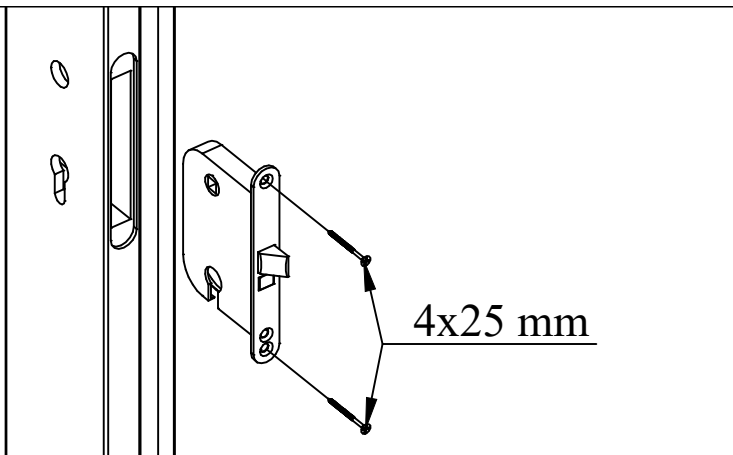

Ida 28
Art. Nr. 2842299
1/5

11.12.2017

Art. Nr. 2842299

Groundplan - Grundplan - Plan de masse - Planimetria -
Plattegrond - Põhiplaan

Art. Nr. 2842299

Art. Nr. 2842299

Pos	11.01.2018	Piece list - Stückliste - Liste des pièces - Elementi - Stuklijst - Tükitalabel 14.94x1850 TUK.2.046.SVP.MX28 SGA+28	1/2	Q	P (mm)	L (mm)
Glass size - Glasgröße - Taille de la vitre - Misura del vetro - Glas afmeting - Klaasi mõõt: 502x900 mm				  <p>1418x1794 mm</p>		
1	Upper door jamb - Türrahmen oben - Cadre de porte supérieur - Telaio superiore della porta - Bovendorpel - Ukse ülemine leng			1	66x100	1438
2	Left door jamb - Türrahmen links - Cadre de porte gauche - Telaio montante sinistro della porta - Linkerstijl deurframe - Ukse vasak leng			1	66x80	1850
3	Right door jamb - Türrahmen rechts - Cadre de porte droit - Telaio montante destro della porta - Rechterstijl deurframe - Ukse parem leng			1	66x80	1850
4	Doorstep - Swelle - Barre de seuil - Soglia della porta - Deurdorpel - Lävepakk			1	18x18	1418
5	Connection strip - Deckleiste - Baguette de battement - Profilo verticale della porta - Stulplijst - kokkuvaltsiliist			1	13x32	1812
6	Georgian bars - Sprossen - Croisillons - La griglia georgiana - Raamverdeling - Petteliistud			2	15x25	934
7	Georgian bars - Sprossen - Croisillons - La griglia georgiana - Raamverdeling - Petteliistud			4	15x25	536

01

04

02

05

03

06