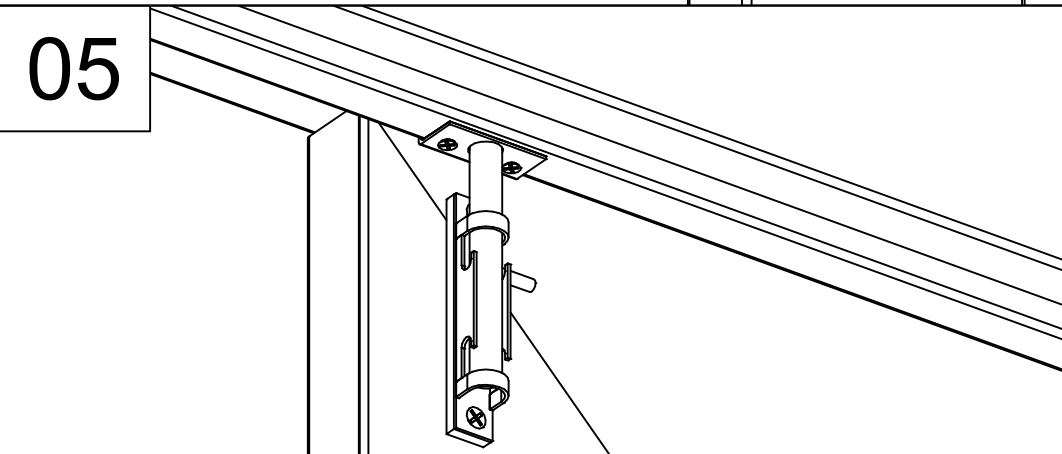

Ida 28
Art. Nr. 2842299
1/5

11.12.2017

Art. Nr. 2842299

Groundplan - Grundplan - Plan de masse - Planimetria -
Plattegrond - Põhiplaan

Art. Nr. 2842299

Art. Nr. 2842299

Pos	11.01.2018	Piece list - Stückliste - Liste des pièces - Elementi - Stuklijst - Tükitalabel 14.94x1850 TUK.2.046.SVP.MX28 SGA+28	1/2	Q	P (mm)	L (mm)
Glass size - Glasgröße - Taille de la vitre - Misura del vetro - Glas afmeting - Klaasi mõõt: 502x900 mm				  <p>1418x1794 mm</p>		
1	Upper door jamb - Türrahmen oben - Cadre de porte supérieur - Telaio superiore della porta - Bovendorpel - Ukse ülemine leng			1	66x100	1438
2	Left door jamb - Türrahmen links - Cadre de porte gauche - Telaio montante sinistro della porta - Linkerstijl deurframe - Ukse vasak leng			1	66x80	1850
3	Right door jamb - Türrahmen rechts - Cadre de porte droit - Telaio montante destro della porta - Rechterstijl deurframe - Ukse parem leng			1	66x80	1850
4	Doorstep - Swelle - Barre de seuil - Soglia della porta - Deurdorpel - Lävepakk			1	18x18	1418
5	Connection strip - Deckleiste - Baguette de battement - Profilo verticale della porta - Stulplijst - kokkuvaltsiliist			1	13x32	1812
6	Georgian bars - Sprossen - Croisillons - La griglia georgiana - Raamverdeling - Petteliistud			2	15x25	934
7	Georgian bars - Sprossen - Croisillons - La griglia georgiana - Raamverdeling - Petteliistud			4	15x25	536

01

04

02

05

03

06