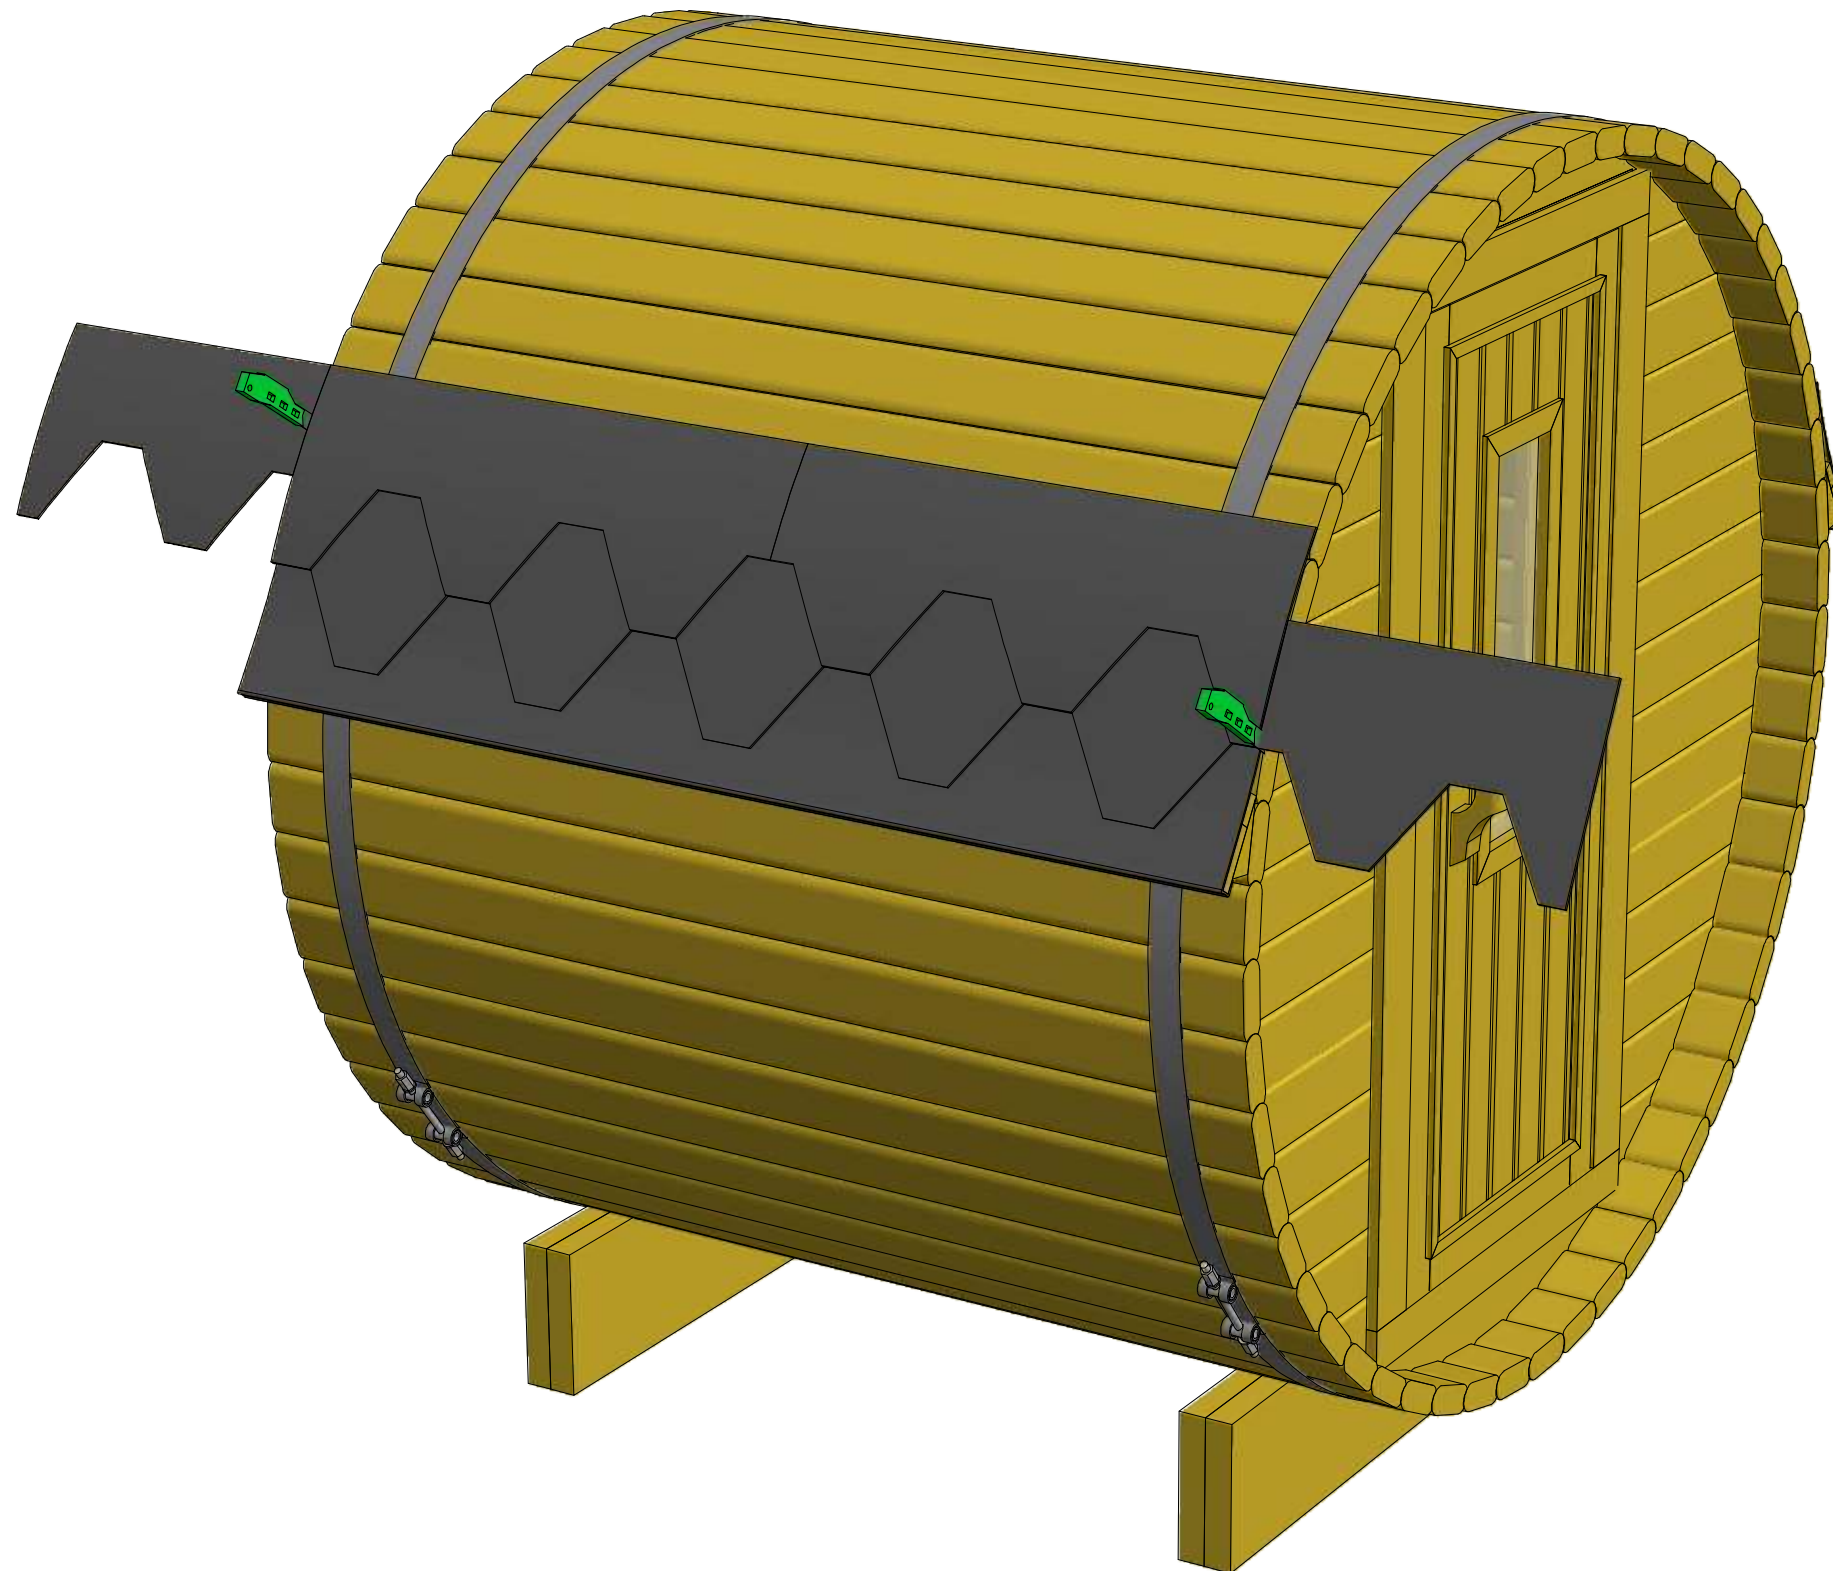

Sauna barrel 1.7 m Ø1.9 m

Screws

1	S3	3.5x45	40 pcs
2	S5	3x30	6 pcs

2

1

Sauna barrel 1.7 m Ø1.9 m

Screws

1	S3	3.5x45	16 pcs

Sauna barrel 1.7 m Ø1.9 m

Screws

1	S3	3.5x45	16 pcs

Sauna barrel 1.7 m Ø1.9 m

Screws

1	V1	2.5x25	

Sauna barrel 1.7 m Ø1.9 m

Screws